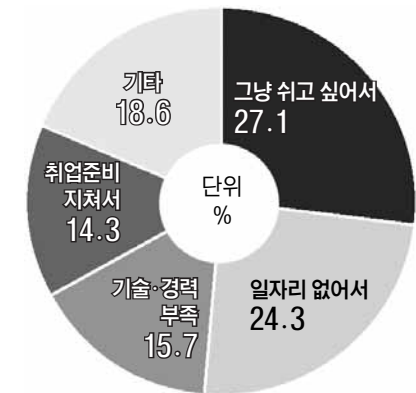

청년 창업하기 좋은도시 만들어 지역경제 활로 찾아야

광주형 청년창업 모델을 찾아서

<2>광주시 고용여건과 지원 정책

청년 인구 41% 경제활동 참여 안해
2014년 기준 자영업 폐업률 15.8%
창업 이후 2년간 생존률 44% 불과

광역시 최초 창업특례 보증제 도입
200억 규모 900명 청년창업가 도와
아이디어발굴·사업화 전 과정 지원

■ 청년들 구직포기 이유