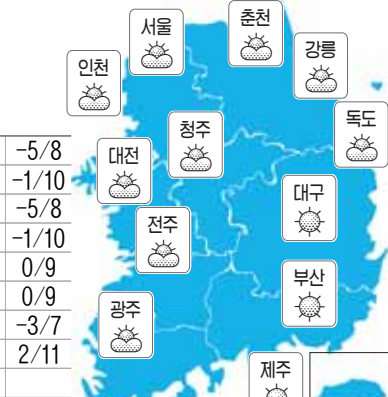

오늘의 날씨

해돋이 07:40 해질 17:29
달출 14:21 달짐 02:52

감기 조심하세요

구름 많은 가운데 아침·저녁 일교차 크겠다.

지역별 날씨(°C)

광주	구름 많음	-3/9	보성	구름 많음	-5/8
목포	구름 많음	-1/9	순천	구름 많음	-1/10
여수	구름 많음	0/10	영광	구름 많음	-5/8
나주	구름 많음	-5/9	진도	구름 많음	-1/10
완도	구름 많음	-1/11	전주	구름 많음	0/9
구례	구름 많음	-4/8	군산	구름 많음	0/9
강진	구름 많음	-3/10	남원	구름 많음	-3/7
해남	구름 많음	-5/10	축산도	구름 많음	2/11
장성	구름 많음	-5/9			

바다 날씨

지역	오전		오후	
	풍향	파고(m)	풍향	파고(m)
서해	서~북서	0.5	서~북서	0.5
남부	서~북서	0.5~1.0	서~북서	0.5~1.0
남해	북서~북	0.5	북서~북	0.5
서부	북서~북	0.5~1.0	북서~북	0.5~1.0
남부	북서~북	0.5~1.0	북서~북	0.5~1.0

생활지수

매우높음	☀
높음	☁
감기	👤
한때나쁨	☔

물때

목포	간조	만조
	10:31	03:26
22:44	16:11	
05:48	18:02	
11:45	--:--	

주간 날씨

30(토)	31(일)	1/1(월)	2(화)	3(수)	4(목)	5(금)
☁	☁	☁	☁	☁	☁	☁
0/9	2/6	-2/4	-3/5	-3/6	-2/5	-1/5

새해 첫날 쾌청...해돋이 볼 수 있다

광주·전남, 주말 눈·비 예보에 해돋이 보기는 어려울 듯

무술년(戊戌年) 첫날인 1일엔 맑은 날씨 속에 새해 첫 해돋이를 보면서 소원을 빌 수 있을 전망이다.

광주지방기상청은 "29일 광주·전남은 저기압의 영향으로 구름이 많겠고 주말인 30일 오후부터 지역에 따라 비가 내리는 곳이 있겠다"고 28일 밝혔다.