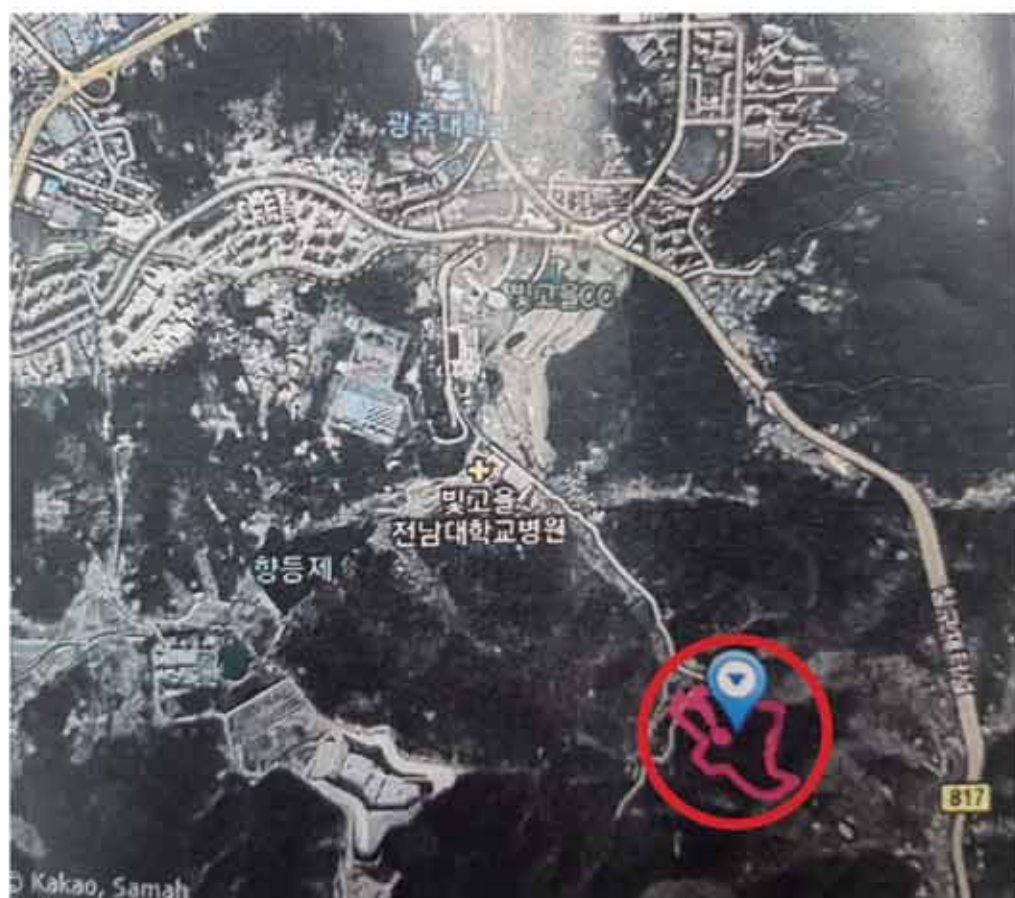

※장/단기 최고 투자물건※

임야 "급매"

1. 광주광역시 남구 덕남동 산72번지
   - 임야 22600평중 나머지 1350평 공유지분
   - 원하는 평수만큼 매매가능(300평 이상)
   - 도시지역, 자연녹지
   - 인접토지 15만원에 매매 됨(산64-21번지, 맹지)
   - 매매 - 평당 15만원 (일시불 완불시 조정가능)
2. 문의. 010-6838-1230