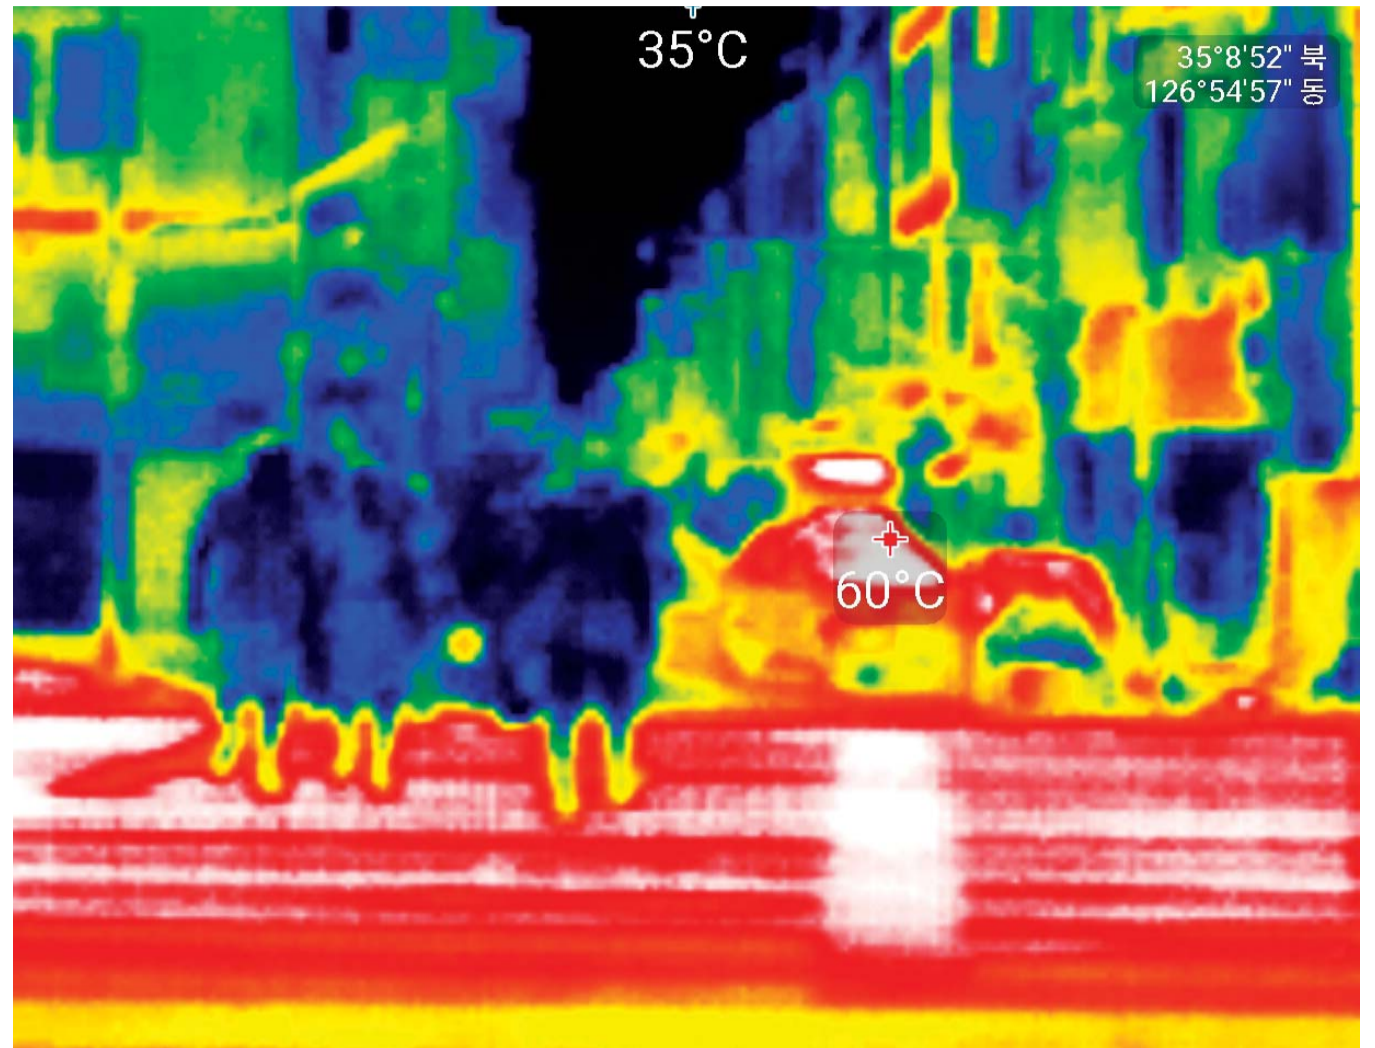

광주-전남지역 낮 최고기온이 섭씨 36도까지 오르는 등 불볕더위가 기승을 부리고 있는 가운데 광주일보 사진부가 열화상카메라를 이용해 23일 오후 2시 광주시 동구 총장로의 한 횡단보도를 촬영했다. 사진 상단에 표시된 현재 온도는 섭씨 35도지만, 달궂은 엔진 온도가 더해진 차량 주변은 무려 60도를 기록하고 있다.

/김진수 기자 jeans@kwangju.co.kr