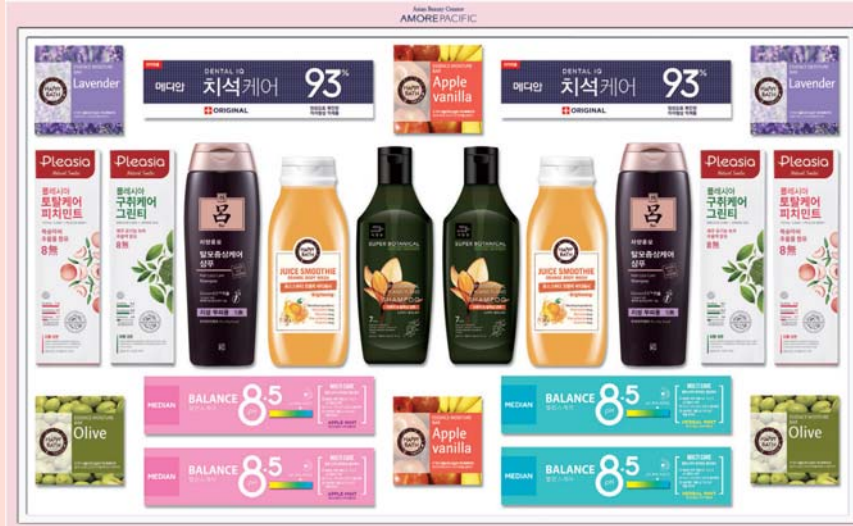

# 기업고객님을 위한 아모레퍼시픽 설날 선물세트

3-4 만원대

프레시팝 프리미엄2단 39,900원

미쟝센 슈퍼 보타니컬 36,900원

종합 6호 30,900원

종합 8호 40,900원

2-3 만원대

러 흑운 토탈솔루션 GIFT 36,900원

러 청아 토탈솔루션 GIFT 36,900원

프레시팝 베이직 세트 29,900원

러 함빛 토탈솔루션 29,900원

종합 5호 25,900원

1-2 만원대

종합 1호 9,900원

종합 2호 13,900원

종합 3호 16,900원