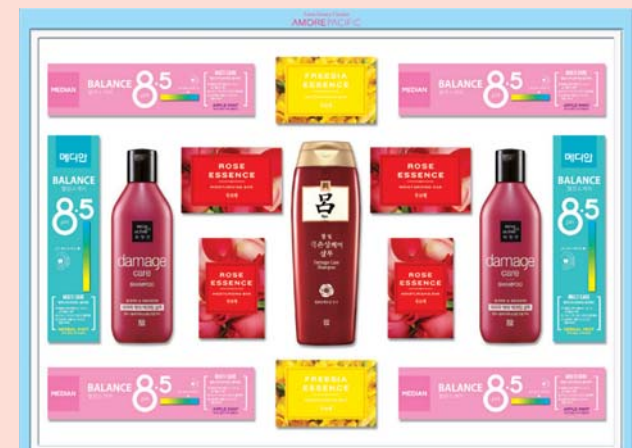

# 기업고객님을 위한 아모레퍼시픽 설날 선물세트

3-4 만원대

프레시팝 프리미엄2단 39,900원

미쟝센 슈퍼 보타니컬 36,900원

종합 6호 30,900원

종합 8호 40,900원

2-3 만원대

러 흑운 토탈솔루션 GIFT 36,900원

러 청아 토탈솔루션 GIFT 36,900원

프레시팝 베이직 세트 29,900원

러 함빛 토탈솔루션 29,900원

종합 5호 25,900원

1-2 만원대

종합 1호 9,900원

종합 2호 13,900원

종합 3호 16,900원