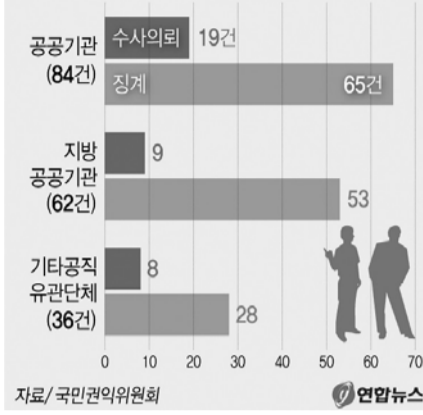

전남테크노파크 임원 자녀 채용 비리

정부, 전국 1205개 기관 전수조사... 부정청탁 등 182건 적발

(재)전남테크노파크가 지난해 10월 채용과정에서 인사 비리를 저지른 사실이 적발됐다. 당시 서류전형 및 필기시험에서 2위를 한 전남테크노파크 임원의 자녀를 면접에서 높은 점수를 줘 최종 합격시켰다는 것이다.

지난해 국정감사에서 불거진 '서울교통공사 친인척 채용비리 의혹'을 계기로 실시된 공공기관 채용비리 전수조사 결과가 나왔다.

정부는 20일 오전 정부서울청사에서 국민권익위원회, 기획재정부, 행정안전부, 고용노동부 등 관계 부처 합동으로 3개월간(지난해 11월 6일~올해 1월 31일) 진행된 '공공기관 채용비리 의혹'을 계기로 실시된 '공공기관 채용비리 전수조사' 결과를 발표했다.

이번 결과는 1205개 기관(공공기관 333·지방공공기관 634·기타공직유관단체 238)을 대상으로 ▲2017년 10월 특별점

검 이후 실시한 신규채용 ▲최근 5년간(2014년 1월~지난해 10월) 이뤄진 정규직 전환에 대해 점검한 결과다.

다만 2017년 10월 이전에 이뤄진 신규채용이라 하더라도 비위 제보 등이 들어왔을 경우엔 조사대상에 포함됐다.

이번 조사 결과 채용비리는 총 182건이 적발됐다.

이 중 부당청탁이나 친인척 특혜 등 비리 혐의가 짙은 36건에 대해서 수사의뢰하고, 채용 과정상 중대 과실 등이 있었던 146건은 징계-문책을 요구할 방침이다.

(재)전남테크노파크 등 수사의뢰 대상 36건 가운데 채용 시점을 기준으로 2017년 10월 특별점검 이전에 발생한 사안은 25건, 특별점검 이후 발생한 사안은 11건이다.

특별점검 이전 채용비리 25건 중 24건은 현 정부가 출범한 2017년 5월 이전에 발생했다. 유형별로는 신규채용 관련 채용

비리 158건, 정규직 전환 관련은 24건이었다. 특히 16건은 친인척 특혜 채용 의혹이 있는 것으로 확인됐다.

이와 별도로 채용규정이 불명확하거나 규정 미비 등 업무 부주의 사안은 2452건이 발견됐다. 수사의뢰 또는 징계 대상인 현재 임직원들은 총 288명(임원 7·직원 281)에 달한다.

임원 7명 중 수사의뢰 대상인 3명은 즉시 직무 정지하고 수사 결과에 따라 해임되며, 문책 대상 4명은 기관 사규에 따라 신분상 조치가 이뤄진다.

직원 281명은 즉시 업무에서 배제하고 검찰 기소 때 관련 절차에 따라 퇴출될 예정이다. 부정합격자(잠정 13명)는 수사 결과 본인에 검찰에 기소될 경우 채용비리 연루자와 동일하게 퇴출된다. 본인이 기소되지 않더라도 본인 채용과 관련된 사람이 기소되면 즉시 업무에서 배제하고 감독기

공공기관 채용비리 적발 현황

총 1,205개 기관(333개 공공기관, 634개 지방공공기관, 238개 기타공직유관단체)의 '17년 특별점검 이후 실시한 신규채용과 최근 5년간(14.1.~18.10.) 정규직 전환 대상 조사