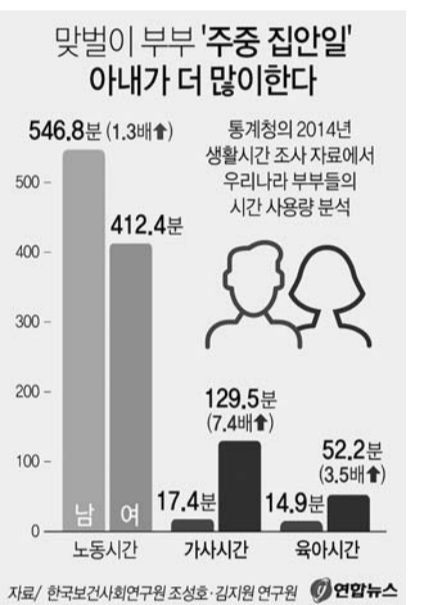

(4.3배) 길었다. 주말 육아시간도 남편 28.8분, 아내 48.6분으로 아내가 남편보다 19.8분(1.7배) 많았고, 주말 여가시간은 남편 410.4분, 아내 362.4분으로 아내가 남편보다 48분(1.1배) 적었다. /연합뉴스

임야·단독섬

바로잡니다. 010-6834-7400. 지분물건 환영

부실채권 못받은 돈 회수

판결문, 공증·공사대금·각서·운송료
차용증·거래장부·계약서·임금 내역
녹취등 각종채권상당

▶ 절대 선수금, 출장비용 없음 ◀
(재산조사비, 법적비용은 필요에 따라 발생될 수 있음)

- 채무자 재산, 신용·주거래은행·차량등 파악
- 실거주지파악가능
- 법인회사 부도시 회수 가능
- 전국 68개 점포로 전국가능

▶ 국가신용관리사가 직접관리 ◀
선수금만 주고 돈도 못 받고 계산분들이 많으나 당사는 여러분의 재산을 회수한 후 수수료를 받고 있습니다.
당사는 내재산이다라는 마음으로 항상 최선을 다하고 있습니다.
(24시간 상담가능)

NAVER 채권추심 회수왕

새한신용정보(주)

010-6833-1600
직통전화 062)513-4306

금당공인중개사

저희는 매도·교환·개발 등의 물건을 구합니다!

팬션·전원주택지

- 장성 삼계면 죽림리 1536㎡ 백일홍·꾸지뽕나무 200여주있음 4800만원
- 담양군 월산면 월계리 추월산 가는 길 2268㎡ 1억5800
- 신안 자은면 현운리 해수욕장 접 1654㎡ 별장 등 적합 분할가능 평당65만원
- 영광 백수해안도로 칠산바다 전망 좋음 1130㎡ 1억2천

투자·매도·교환

- 금매(주택) - 광산구 도천동 주택(방2) 대지 109㎡ 7천만원
- 경기도 파주시 문발동 아울렛 중 2층 전유 38㎡ 은행1억 매도4천
- 영암 삼호읍 용당리 공업지역 6019㎡ 은행 2억3천 매도 4억2천
- 완암동 대영아파트 지하 205㎡ 사무실 등 다용도 교환가능 1억8천
- 영광 영산면 신성리 땅 3088㎡ 주택 95㎡ 유실수 100여그루식재 2억
- 서구 아파트단지 반지하노래방 265㎡ 룠7 교환가능 임대중임 4억7천
- 강진 선전면 월출산길 4차선 접 4630㎡ 대형 저수지 인근 요양시설 적합 5억
- 담양 금성면 추월산 가는 길 땅 808㎡ 커피숍·식당 적합 3억4천

상가건물

- 영광 영산면 비다미 땅 2191㎡ 펜션 건물 2동 380㎡ 수영장. 매도 3억7천
- 충창로 4기 땅 261㎡ 건물 1128㎡ 은행 11억 전세 1억8천 월 1000. 25억
- 동구 지산동 땅 4732㎡ 건평 652㎡ 식당적합 18억
- 서석동 4층상가 조대 앞 땅 405㎡ 건평 919㎡ 보중금 6천 월 280 임대 중 12억
- 백운동로타리와 대성로타리 사이 대로변 땅 258㎡ 건물 265㎡ 8억
- 월산동 무진중 부근 버스도 접 토지 155㎡ 건물 4층 263㎡ 4억천
- 월산4동 주민센터부근 도로코너 땅 227㎡ 상가주택 357㎡ 매도 5억8천

특급물건

- 나주 남평읍 우산리 61111㎡ 지구단위 해서 아파트 적합 222억
- 장흥 수문해수욕장 2346㎡ 펜션 등 적합 원룸부지와 교환가능 4억7천
- 북구 용두동 6차선집 4899㎡ 물류창고 등 다용도 적합 45억
- 순천 낙안민속마을 저수지 옆 펜션 대지 2180㎡ 펜션3동 372㎡ 8억
- 나주 금천면 국도 접 주거지·대지·자연녹지 25714㎡ 은행 12억 매도 24억
- 북구 북동 금남로 57억 대로접 중심상업지 364㎡ 사옥 등 적합 12억

문의 222-4994, 010-2632-5659
서구한전, 농성초교앞문앞

여수 땅, 급매

- 여수시 봉강동, 대지 431평 (세일신경외과 바로 옆)
- 6차선 도로접, 전면65M
- 일반상업지역
- 대출-20억5천만원
- 시세/감평가-약 40억
- 모든업종 개발가능
- 분할매매 가능
- 매매 - 상담후 결정

주인직매. 010-3627-8282

혈당조절

식후 혈당 상승억제!!!

식후 혈당상승억제에 도움을 줄수 있음
고시혈 건강기능 식품입니다.
가능성과 안전성을 인정받은 원료로 제조된 건강기능식품

식후 2개월씩~ 하루 2번으로 식후 혈당상승 억제 OK!!!
2박스 구매하신 분께 한달분 더 드립니다

상성제약헬스케어(주) 당디펜스(D.Defense)
식후 혈당상승 억제에 도움을 줄수 있는 건강기능식품으로 1일 4캡슐로 혈당조절이 충분합니다.

당 디펜스

이런분들께 권해드립니다

- 혈당조절에 도움이 필요하신 분
- 식후 혈당 상승이 걱정되시는 분
- 평소시 당수치가 높아 혈당조절이 잘 안되시는 분
- 혈당을 조절하여 건강을 유지하고 싶으신 분
- 생활습관이 불규칙하신 분

NAVER 유안바이오 액세서얼건강 | 검색

010-3598-7080