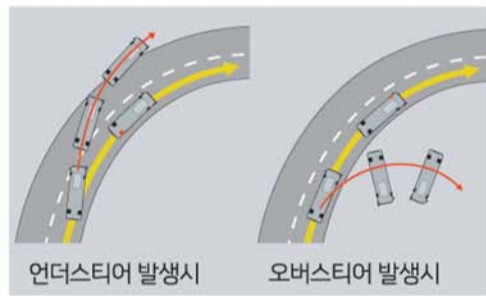

V.D.C [차량자세 조절 장치, 선택]