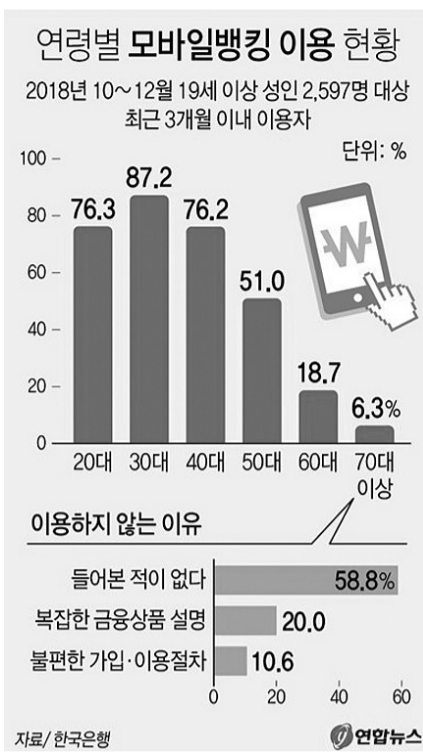

청소년 16% 인터넷·스마트폰 중독

여가부, 전국 초·중·고생 128만 명 이용 습관 진단 조사 해마다 늘어 7만 명 넘어 ... 전문 상담·치유서비스 제공

인터넷·스마트폰 중독 등 이용습관에 문제가 있는 청소년 비율이 매년 증가해 전체 16%에 달한다는 조사결과가 나왔다. 15일 여성가족부에 따르면 지난 14일 전국 1만1583개 학교(초등학교 4학년·중학교 1학년·고등학교 1학년) 청소년 128만여 명 대상으로 실시한 '2019년 인터넷·스마트폰 이용습관 진단조사 결과'를 발표했다.

지난 3월 18일부터 지난달 19일까지 진행된 진단조사 결과를 살펴 보면 128만 6567명 중 20만6102명(16.0%)이 인터넷·스마트폰 '과의존 위험군'에 있는 것으로 파악됐다. 두 가지 모두 문제가 있는 청소년은 7만1912명으로 나타났다.

인터넷·스마트폰 과의존 청소년 비율은 2017년 14.3%, 2018년 15.2%로 0.9%포인트 가까이 증가했다.

인터넷 과의존위험군은 매년 증가하는 추세로 조사대상 학생 중 스마트폰 과의존(12만3607명)보다 인터넷 과의존 청소년(15만4407명)이 더 많았다.

과의존위험군은 '주의사용자군'과 '위험사용자군'을 합한 개념이다.

주의사용자군은 인터넷이나 스마트폰 사용시간이 점점 늘어나고 자기조절에 어려움이 있어 주의가 필요한 단계다. 위험사용자군은 일상생활에서 심각한 장애를 겪고 금단 현상을 보여 전문가의 도움이 필요한 수준을 말한다.

인터넷 위험사용자군은 1만4790명, 주의사용자군은 13만9617명이었다. 스마트폰의 경우 위험사용자군은 1만4456명으로

로 인터넷과 비슷했으나 주의사용자군은 10만9151명으로 나타났다.

또 조사대상 전 학년에 걸쳐 인터넷·스마트폰 과의존 청소년이 증가한 가운데 중학생은 7만706명, 고등학생 7만3052명, 초등학생 5만6344명 순으로 파악됐다.

인터넷·스마트폰 과의존 청소년이 매년 증가하는 이유는 인터넷·스마트폰을 이용한 1인 미디어, 실시간 방송, 유튜브 등 미디어 콘텐츠 변화에 따른 것으로 풀이된다. 여가부 관계자의 설명이다.

여가부는 인터넷·스마트폰 과의존 위험군으로 분류된 청소년은 부모의 동의를 받아 맞춤형 상담과 치유서비스를 제공할 계획이다. 위험 단계별로 개인·집단상담을 지원하는 한편 위험군 청소년에게는 우울증, 주의력결핍, 과잉행동장애 등 공존질환 추가검사를 실시해 질환 발견 시 의료기관 치료를 연계할 방침이다.

/김한영 기자 young@kwangju.co.kr

남구청과 함께 '찾아가는 코딩교실' 운영 조선대 SW융합교육원, 7월까지 초등생 대상

조선대학교(총장 직무대리 홍성금) SW 융합교육원(원장 정일용)은 '2019년 남구청과 함께하는 찾아가는 코딩교실'을 운영한다. (사진)

'찾아가는 코딩교실'은 '로봇과 함께하는 SW코딩체험'이란 주제로 지우로봇, 오조봇 등 로봇과 함께 블록코딩언어를 보다 쉽고 재미있게 즐길 수 있도록 SW 교육체험기회를 제공해 준다. 이번 교육은 오는 7월까지 광주 남구 소재 초등학교 5-6학년을 대상으로 진행된다. 첫 번째 교육은 최근 불로초등학교 6학년 7개 반 학생들을 대상으로 진행됐다.

조선대학교 관계자는 "4차산업혁명시대에 소프트웨어가 선택이 아닌 필수조건이 되었고, 올해부터 초등학교 SW교육 의무화에 따라 학생들이 학교에서 앞으로 접하게 될 SW교육을 미리 체험해봄으로써 소프트웨어에 대한 흥미를 높이고 미래진로탐색에 도움이 되는 시간이 될 것"이라고 강조했다.

/김한영 기자 young@kwangju.co.kr

'음짤' 포함된 블로그 이용 때 데이터 소모 많다

'음짤'이 포함된 블로그를 이용할 때 동영상 시청 또는 모바일게임 실행보다 훨씬 많은 데이터가 소모될 수 있는 것으로 나타났다.

15일 방송통신위원회에 따르면 가정의 달 5월을 맞아 청소년들이 즐겨 이용하는 일명 '음짤' 블로그의 무선데이터 소모량을 측정해 결과를 최근 공개했다.

음짤이란 '움직이는 짤방'의 줄임말로 1개 파일에 복수의 이미지를 저장할 수 있는 이미지 포맷 중 하나인 GIF 파일을 말한다. GIF파일은 동영상처럼 생동감 있게 전달하면서 사진보다 많은 정보를 줄 수 있기 때문에 흔히 이용되고 있다.

방송통신위원회는 네이버와 다음의 일반 이미지만 포함된 블로그 10개와 음짤이 포함된 블로그 10개를 선정해 데이터 소모량을 측정해 비교했다.

측정 결과, 음짤이 포함된 블로그 게시물에 접속할 때의 평균 데이터 소모량은 47.7mb(최소 11mb·최대 88.8mb)로, 일반블로그 게시물 접속(2.6mb) 대비 18.4배의 데이터가 소모됐다.

/김한영 기자 young@kwangju.co.kr

플레이스테이션 플러스 5월 무료 게임 공개

플레이스테이션 플러스(이하 PSN플러스)의 5월 무료 게임이 공개됐다.

15일 소니인터랙티브엔터테인먼트에 따르면 5월 PSN 플러스 무료 게임을 공개했다.

이번에 공개된 무료 게임은 '메탈기어(한국판)'와 '더 휘트니스' 2종이다.

지난해 출시한 메탈기어 서바이브는 메탈기어 솔리드 V: 팬텀 페인의 액션성을 서바이벌 액션으로서 재구축한 스피

오프 작품으로 최대 4명까지 코옵플레이(협력플레이)가 가능한 멀티플레이어 게임이다.

인디게임인 더 휘트니스는 탐험할 수 있는 다양한 지역과 500가지가 넘는 퍼즐이 있는 오픈 월드 싱글플레이 작품이다.

5월 무료 게임은 PSN플러스 가입자에 한해 이달까지 다운 받을 수 있다.

/김한영 기자 young@kwangju.co.kr