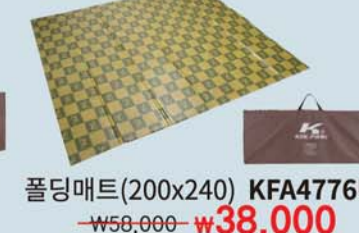

폴딩매트 (200x240) KFA4776U
₩50,000 - ₩38,000

폴딩매트 (140x200) KFA4775U
₩40,000 - ₩25,000