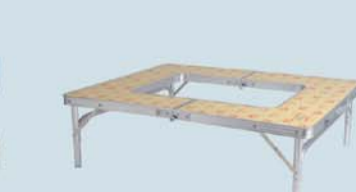

스크린 선스톱퍼 KFN2173U
₩50,000 **₩25,000**

캠핑간이의자 KFA3937U
₩55,000 **₩20,000**

메쉬라운지체어 KFA3959U
₩65,000 **₩45,000**

키즈체어 KFA3958U
₩29,000 **₩20,000**

와이드 캠핑코트 KFA3942U
₩230,000 **₩69,000**

모스하계침낭 KFA3424U
₩50,000 **₩19,000**

빅스 하계침낭 KFA3436U
₩58,000 **₩29,000**

슬립 알파인 KFA3435U
₩90,000 **₩45,000**

화로형 테이블 KFA3979U
₩140,000 **₩70,000**

캠핑 롤 테이블 KFA3994U
₩210,000 **₩145,000**

연질코펠 7-8 KFA3565U
₩70,000 **₩49,000**

경질코펠 7-8 KFA3562U
₩116,000 **₩80,000**