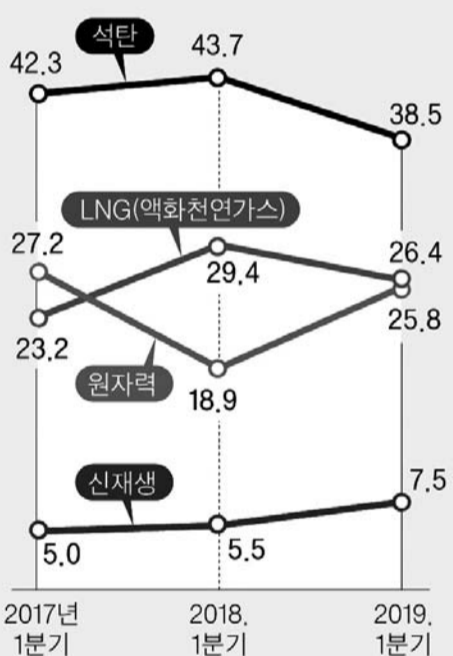

그린피스는 플라스틱 쓰레기 캠페인도 진행하고 있다. 그린피스 측은 한국의 1인당 플라스틱 사용량이 많고, 배달 음식 포장재에서 나오는 플라스틱도 문제라고 말했다.

〈한정연 기자 〈광주일보와 중앙SUNDAY 제휴기사입니다〉〉

제니퍼 모건 그린피스 국제본부 공동 사무총장. /전민규 기자

## 전력원별 발전비중 추이

단위: %

자료:한국전력

작은만남 큰 기쁨! 친절과 정성으로 최선을 다하겠습니다.