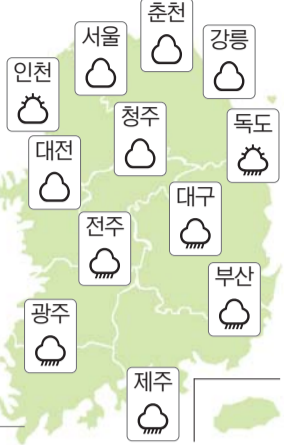

◇ 바다 날씨

	오전		오후	
	풍향	파고 (m)	풍향	파고 (m)
서해 앞바다	북~북동	0.5~1.0	북~북동	0.5~1.0
남부 앞바다	북~북동	1.0~2.0	북~북동	1.0~2.0
남해 앞바다	북~북동	0.5~1.0	북~북동	0.5~1.0
남해 서부	면바다(동)	북~북동	1.0~2.0	1.0~2.0
	면바다(서)	북~북동	1.5~2.5	1.5~2.5

◇ 생활지수

- 위험: 식중독
- 보통: 자외선
- 좋음: 미세먼지

◇ 물때

목포	간조	만조
	09:20	04:15
여수	21:35	16:31
	04:45	11:05
목포	17:03	23:25

◇ 주간 날씨

3(화)	4(수)	5(목)	6(금)	7(토)	8(일)	9(월)
☁	☁	☁	☁	☁	☁	☁
21/27	22/28	22/28	22/28	22/28	21/29	21/29

가을장마 이번주 내내 비... 오늘 집중호우

'가을장마'의 영향으로 오는 7일까지 많은 비가 내릴 것으로 전망된다.

광주지방기상청은 '북태평양고기압의 확장에 따라 정체전선이 남해상에서 점차 발달하면서 광주·전남 대부분 지역에 이번 주 내내 비가 내리겠다'고 1일 예보했다. 2일까지 광주·전남에 50~100mm의 비가 내리겠고, 일부 남해안 지역에는 50~150mm의 많은 양의 비가 올 것으로 보인다.

기상청은 특히 2일 오전께 남서쪽으로 부터 다량 유입된 따뜻한 수증기와 5km 상공에 차고 건조한 공기가 만나 돌풍과

천둥·번개를 동반한 시간당 30mm 이상의 강한 비가 내릴 것으로 예상했다.

토요일인 7일까지 가을장마의 영향에 따른 비가 이어질 것으로 관측되며, 장마전선의 위치에 따라 강수구역과 강수 시점이 달라지면서 소강상태를 보이는 지역도 있을 것이라는 게 기상청의 전망이다.

기상청 관계자는 "수확기에 접어든 농작물 피해가 없도록 대비하고, 특히 축대 붕괴·저지대 침수 등 안전사고에 대해 만전을 기해야 한다"고 조언했다. /정병호 기자 jusbh@kwangju.co.kr

광주경찰 추석 전후 14일간 종합치안 활동

광주지방경찰청은 "추석 명절을 맞아 2일부터 15일까지 14일간 종합치안 활동을 전개한다"고 1일 밝혔다. 경찰은 범죄예방단태포와 지역 경찰을 중심으로 금융기관, 현금다액 취급 업소의 취약요인을 정밀진단한다. 점검 결과에 따라 시설주에게 경비인력 배치, CCTV 설치 등 자위 방범체계 강화를 유도하고, 방범

취약점이 발견된 곳과 심야·새벽 운영업소에 대해선 중점관리점으로 지정해 탄력 순찰을 강화한다.

특히 금융기관 주변 현금을 노린 범죄를 예방하기 위해 집중 순찰에 나서고, 보이스피싱 예방을 위해 금융기관 창구 직원에 대한 홍보 활동을 진행한다. /박진표 기자 lucky@kwangju.co.kr

ESS시공전문기업

태양광발전소 부지·시설 고가매입

당사 및 당사관련사업소에서는
소형(100kW~1,000kW) 중형(1,000kW~3,000kW) 대형(3,000kW이상)의
태양광발전시설을 대량 매입중입니다

당사에서는 **개발행위**(건축물 위 공작물 축조신고)를
무료로 해드립니다. (*건축물 구조진단 비용은 유료)

N·B 환경과에너지종합기술(주)
전기공사업면허 광주 제00988호

● 매매대상 ●

- 개발행위 허가전 발전소
- 개발행위 허가중 발전소
- 현재 공사중인 발전소
- 현재 운영중인 발전소
- 1차 FIT 종료중 발전소
- 곤충사육장 + 태양광
- 버섯재배사 + 태양광

선로 걱정 마시고 전화주세요!

상담전화
전국대표 1544-1926
010-7614-1055
010-2845-4754