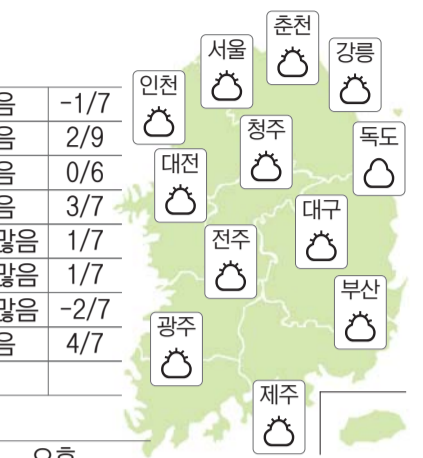

## 오늘의 날씨

해돋이 07:33 해질 17:59 달뜨기 11:04 달지기 23:46

### 맑은 겨울하늘

고기압의 가장자리에 들어 대체로 맑겠다.

광주	맑음	2/8	보성	맑음	-1/7
목포	맑음	2/6	순천	맑음	2/9
여수	맑음	3/9	영광	맑음	0/6
나주	맑음	-1/8	진도	맑음	3/7
완도	맑음	3/8	진주	구름맑음	1/7
구례	맑음	-1/7	군산	구름맑음	1/7
강진	맑음	0/8	남원	구름맑음	-2/7
해남	맑음	1/7	흑산도	맑음	4/7
장성	맑음	0/7			

### ◇바다 날씨

	오전		오후	
	풍향	파고 (m)	풍향	파고 (m)
서해남부	안바다	북서~북 0.5~1.5	북서~북 0.5~1.0	
	면바다(북)	북서~북 1.0~2.0	북서~북 1.0~2.0	
	면바다(남)	북서~북 1.5~2.5	북서~북 1.0~2.5	
남해서부	안바다	북서~북 0.5~1.0	북서~북 0.5~1.0	
	면바다(서)	북서~북 1.0~2.0	북서~북 1.0~2.0	
	면바다(동)	북서~북 1.0~2.0	북서~북 1.0~2.0	