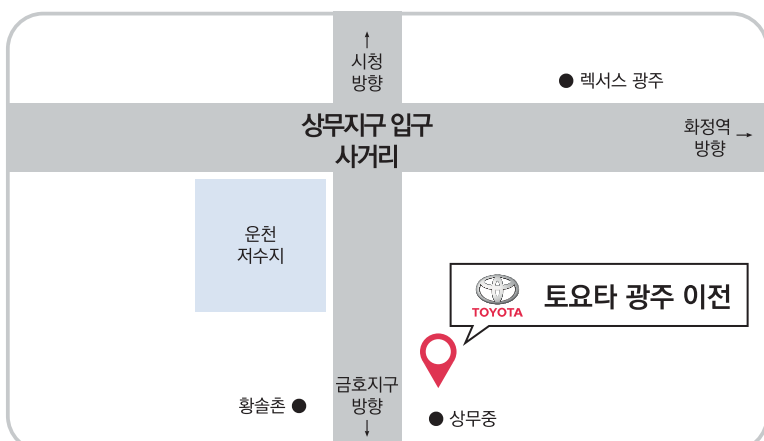

NEW GENERATION
RAV4
 SUV의 새로운 드레스코드

광주 전시장 2월 17일 **확장이전**

광주광역시 서구 운천로 148(상무중 옆)

ENJOY
 YOUR
 STYLE

더프리미엄효성(주)토요타

광주 | 062-371-8383 순천 | 061-741-8111 전주 | 063-273-3222