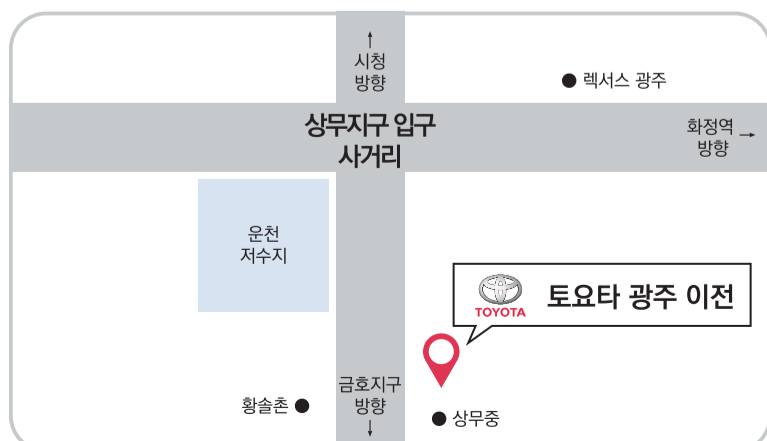

NEW GENERATION  
**RAV4**  
 SUV의 새로운 드레스코드

광주 전시장 2월 17일 **확장이전**

광주광역시 서구 운천로 148(상무중 옆)

**TOYOTA**

**ENJOY  
 YOUR  
 STYLE**

**더프리미엄효성(주)토요타**

광주 | 062-371-8383    순천 | 061-741-8111    전주 | 063-273-3222