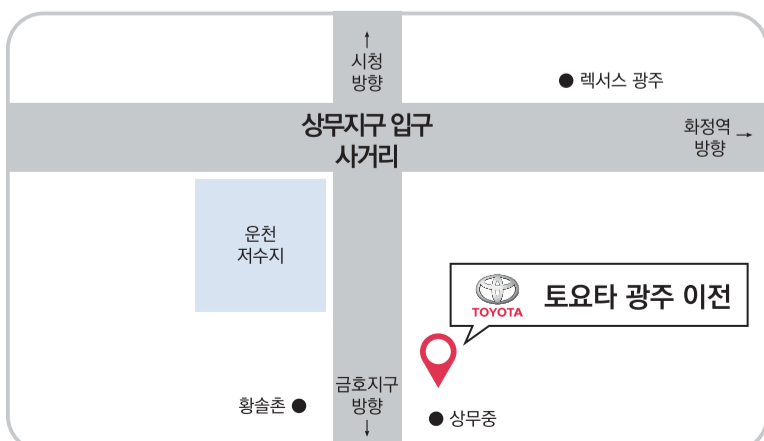

NEW GENERATION  
**RAV4**  
 SUV의 새로운 드레스코드

광주 전시장 2월 17일 **확장이전**

광주광역시 서구 운천로 148(상무중 옆)

ENJOY  
 YOUR  
 STYLE

더프리미엄효성(주)토요타

광주 | 062-371-8383    순천 | 061-741-8111    전주 | 063-273-3222