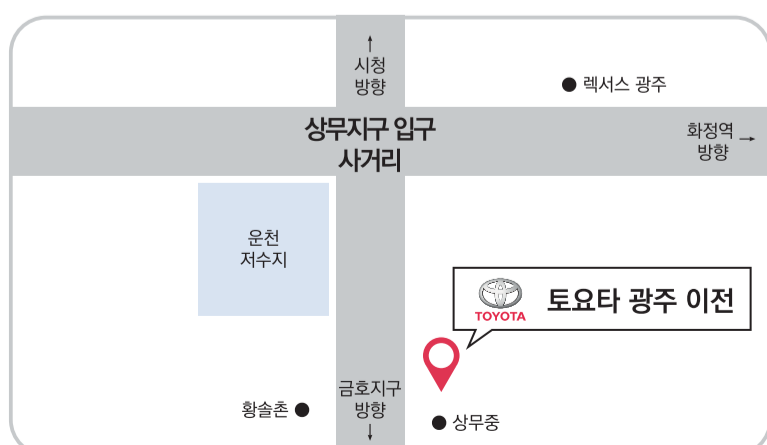

NEW GENERATION  
**RAV4**  
 SUV의 새로운 드레스코드

광주 전시장 2월 17일 **확장이전**

광주광역시 서구 운천로 148(상무중 옆)

**TOYOTA**

**ENJOY  
 YOUR  
 STYLE**

**더프리미엄효성(주)토요타**

광주 | 062-371-8383    순천 | 061-741-8111    전주 | 063-273-3222