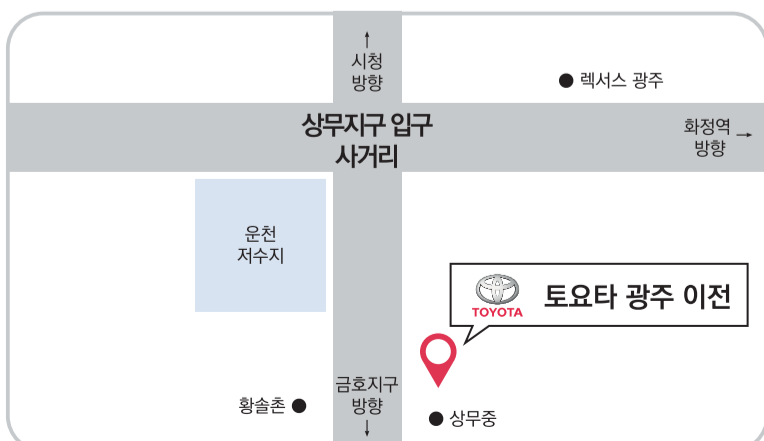

NEW GENERATION
RAV4
 SUV의 새로운 드레스코드

광주 전시장 2월 17일 **확장이전**

광주광역시 서구 운천로 148(상무중 옆)

ENJOY
 YOUR
 STYLE

더프리미엄효성(주)토요타

광주 | 062-371-8383 순천 | 061-741-8111 전주 | 063-273-3222