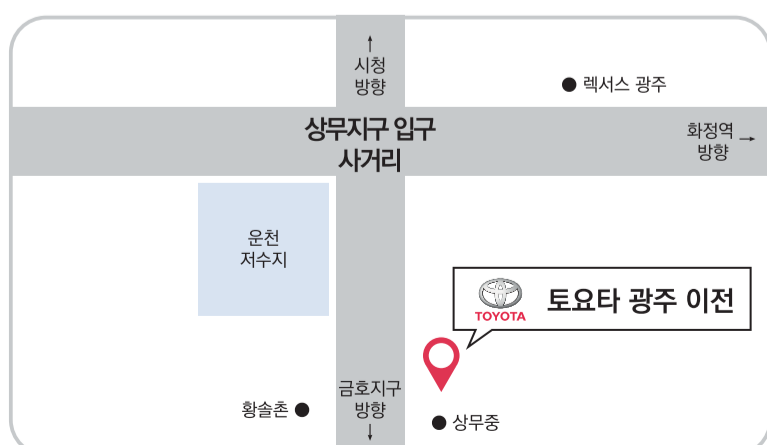

NEW GENERATION
RAV4
 SUV의 새로운 드레스코드

광주 전시장 2월 17일 **확장이전**

광주광역시 서구 운천로 148(상무중 옆)

TOYOTA

ENJOY
 YOUR
 STYLE

더프리미엄효성(주)토요타

광주 | 062-371-8383 순천 | 061-741-8111 전주 | 063-273-3222