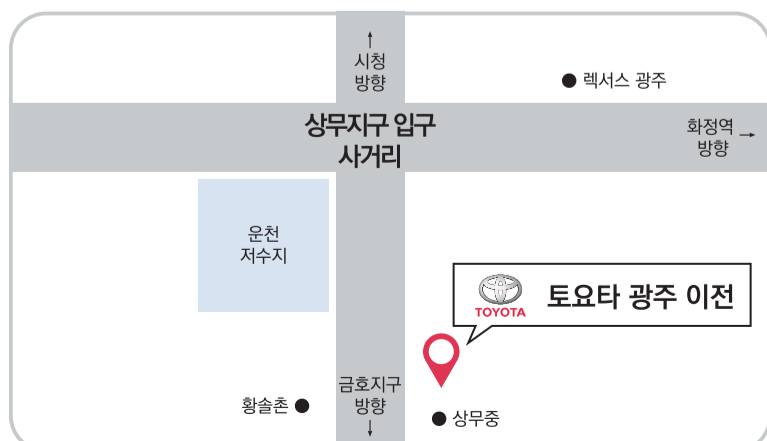

NEW GENERATION  
**RAV4**  
 SUV의 새로운 드레스코드

광주 전시장 2월 17일 **확장이전**

광주광역시 서구 운천로 148(상무중 옆)

ENJOY  
 YOUR  
 STYLE

더프리미엄효성(주)토요타

광주 | 062-371-8383    순천 | 061-741-8111    전주 | 063-273-3222