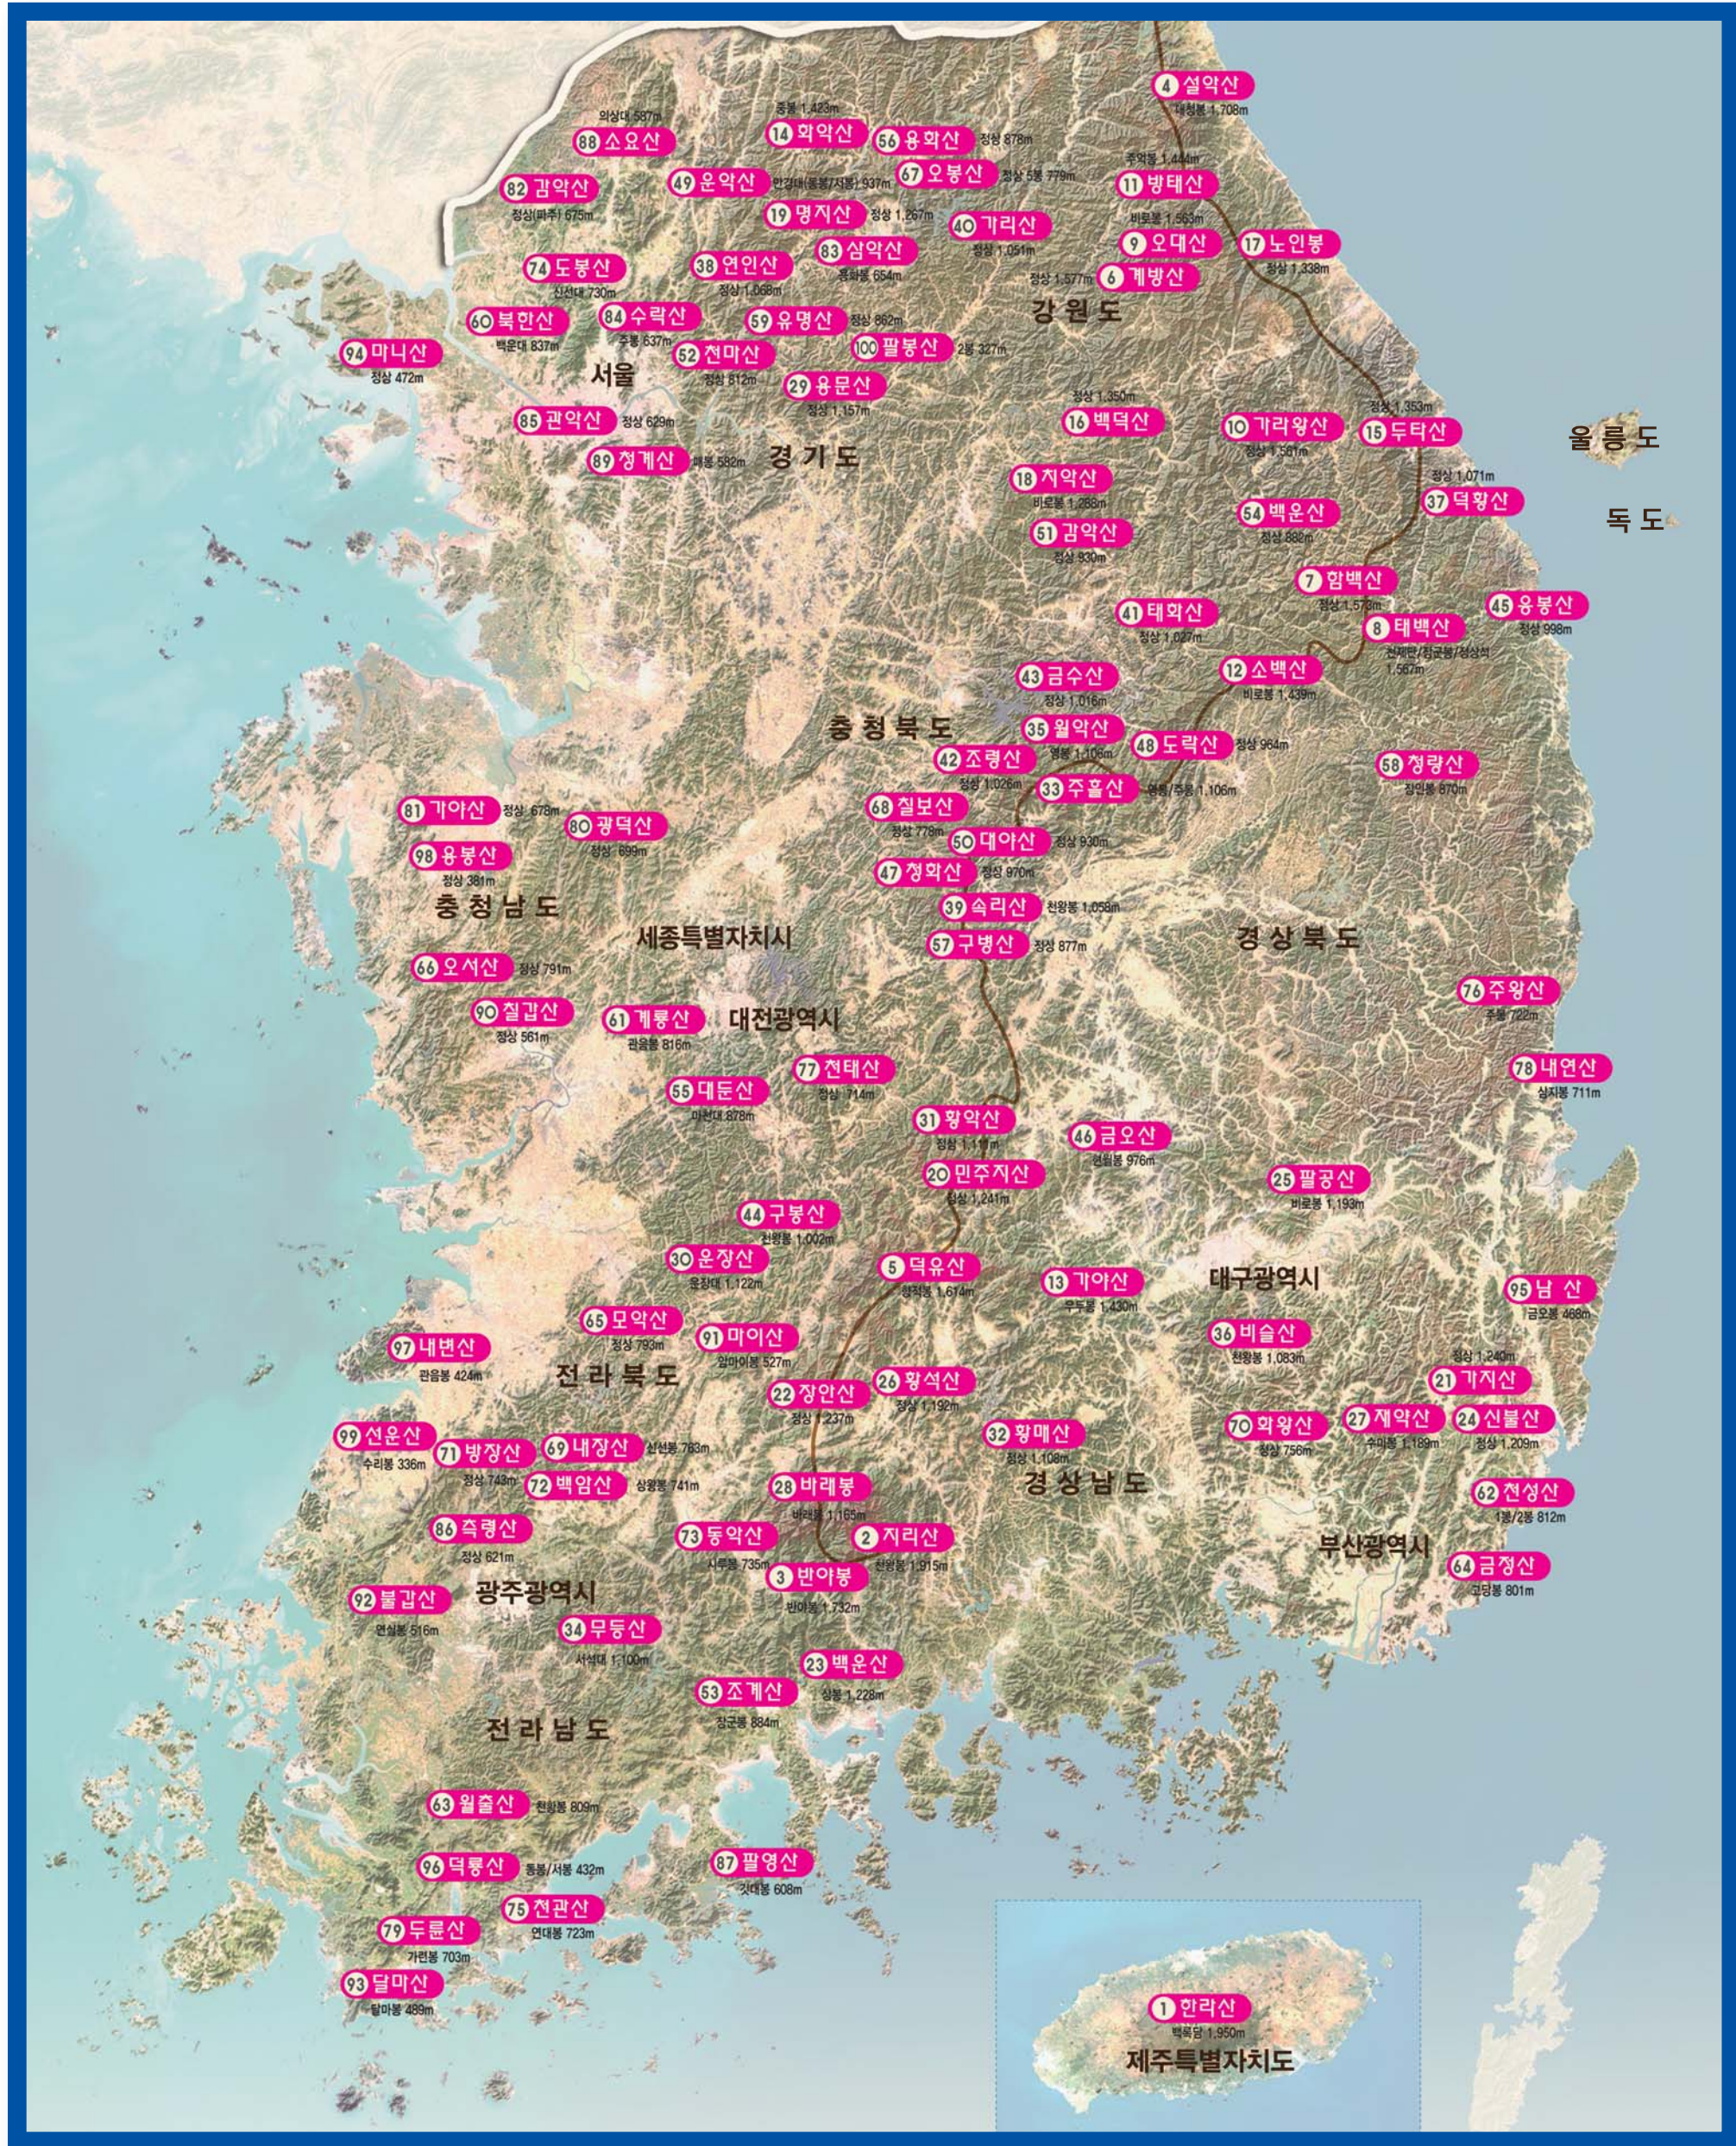

정부재난지원금 사용가능합니다  
신용 · 체크카드, 선불카드, 지역화폐(상품권)

# 블랙야크가 명산100 도전을 응원합니다

BAC는 삶의 긍정적 변화를 위해 지속적으로 등산을 즐기는 열정적인 산악인들의 커뮤니티입니다.

블랙야크 광주상무점은 2013년부터 명산100 도전단을 운영하고 있습니다  
**광주상무점 : 062-384-1811** **광주아울렛점 : 062-372-0800**

· 광주용봉대리점 : 062-522-2110 · 광주흑석대리점 : 062-953-8668 · 광주송하대리점 : 062-674-5888 · 동광주대리점 : 062-266-5888 · 광주무등산대리점 : 062-227-1811 · 광주신세계백화점 : 062-360-1862  
· 광주롯데백화점 : 062-221-1680 · 광주롯데아울렛월드컵점 : 062-606-2936 · 광주롯데아울렛수완점 : 062-616-2224 · 순천모다점 : 061-902-8003 · 순천연향점 : 061-744-0800