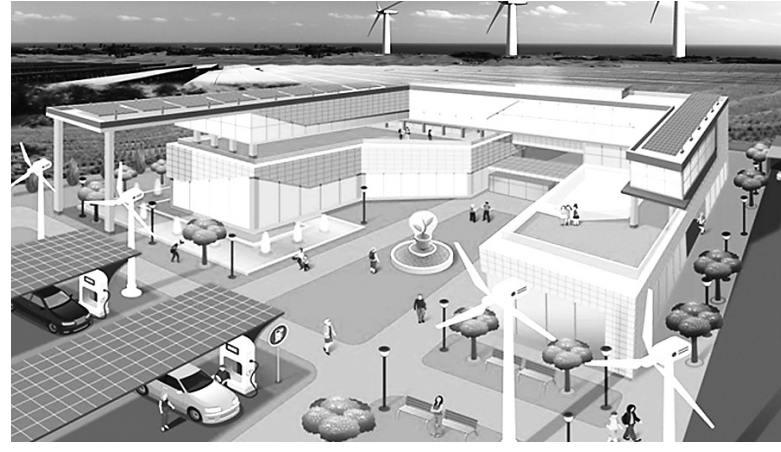

새만금에 1000억대 재생에너지 연구시설 짓는다

국책연구기관 4곳 유치... 4500억 규모 그린수소 클러스터 조성도 고군산군도 해역 해상풍력제품 실증·인증 추진...사업 경쟁력 강화

군산시가 '새만금 재생에너지 클러스터' 조성 사업을 본격화한다.
28일 군산시에 따르면 재생에너지 관련 국가연구기관 4곳의 새만금산업단지 유치를 확정짓고 1000억원대 규모의 사업을 연내 착공할 계획이다.
새만금 입주 기관은 수상형 태양광 종합평가센터(234억원), 에너지산업 융복합단지 종합지원센터(200억원), 해상풍력 산업지원센터(420억원), 신재생에너지 전문인력 양성센터(121억원) 등 태양광과 풍력 등의 재생에너지 기술 개발과 산업화를 지원하는 기관들이다.
이는 정부가 군산 새만금지역에 4GW에 이르는

대규모 재생에너지 사업을 선포한 이후 이전 작업이 본격화하는 것이다. 사업비만 1000억원 규모에 달하며, 2022~2023년에 차례로 완공될 예정이다.
군산시는 새만금에 개방형 테스트베드 구축 사업인 3000억원 규모의 재생에너지 국가종합실증 연구단지(1500억원) 규모의 그린 수소 생산 실증 및 상용화 기반 조성, 관련 기업·기관의 통합단지를 구축하는 그린 수소 생산클러스터 조성 사업을 추진하고 있다.
또 고군산군도 해역에 해상풍력 사업 실증기술 개발 및 실증단지 후보지 발굴 등을 위한 3건의 국

군산 에너지산업융복합단지 종합지원센터 조감도.

가연구과제에 선정돼 참여하고 있다. 연구과제가 완료되면 국내 해상풍력 제품 실증 및 인증, 주민

상생 방안 마련으로 지역의 해상풍력 사업 경쟁력이 한층 강화될 것으로 전망된다.
군산시 관계자는 "2018년 문재인 대통령의 새만금 재생에너지 비전 선포 이후 기대를 모았던 재생에너지 클러스터 조성 사업이 가시화됐다"면서 "관련 기관과 기업을 꾸준히 유치해 새만금을 재생에너지 메카로 만들겠다"고 말했다.
/군산=박금석 기자 nogusu@kwangju.co.kr