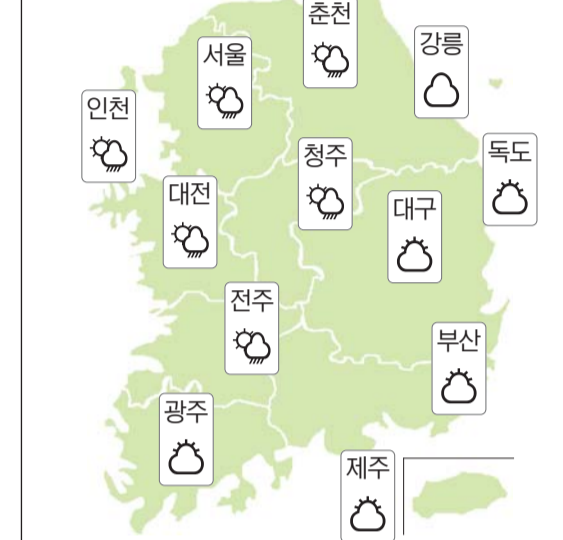

공 062-522-9976.
▲전남사회복지협의회 법률서비스 ‘법률홈닥터’ 무료 상담=민사·형사 소송 이전 법률상담과 법교육, 조력기관 연계 등 1차 법률서비스 지원 월~금 오전 10시 ~ 오후 5시 061-285-1161.
▲아동일시보호 상담=미혼부모아동, 결손가정아동, 경제적 사정, 아동 학대 등 양육환경에 어려움이 있는 3세미만의 아동들이 안정된 환경에서 성장할 수 있도록 입소상담, 광주영아일시보호소 222-1095,1096.
모집
▲신청동 보은사 목련합창단 단원모집=성악 또는 찬불가 배우기에 관심이 있는 일반인 남녀, 매주 수요일 오후 1시 정기연습, 신창동 대광로제비양아파트 후문 80미터 010-4622-7838.
▲정보기술분야 직업훈련생 모집=15세 이상 장애인 대상. 소프트웨어 개발 및 전산 사무행정. 교육기간 1년. 교육비 무료. 훈련수당 지급. 전남직업

오늘의 날씨

해돋이	05:19	달몰림	15:39
해질름	19:42	달일출	02:52

구름 낄 하늘

고기압 가장자리에 들어 대체로 구름 많겠다.

광주	구름많음	15/28	보성	구름많음	11/24
목포	구름많음	15/24	순천	구름많음	14/26
여수	구름많음	17/23	영광	구름많음	13/26
나주	구름많음	13/27	진도	구름많음	13/23
완도	구름많음	14/25	전주	흐려져비	14/29
구례	구름많음	11/28	군산	흐려져비	15/27
강진	구름많음	12/26	남원	구름많음	12/28
해남	구름많음	12/25	혁신산	구름많음	14/21
장성	구름많음	13/29			

◇ 전국 날씨

◇ 바다 날씨

서해남부	앞바다	오전		오후	
		파고(m)	파고(m)	파고(m)	파고(m)
남해서부	앞바다	0.5~1.0	0.5~1.0	0.5~1.0	0.5~1.0
	면바다(북)	0.5~1.5	1.0~2.0	0.5~1.0	1.0~2.0
	면바다(남)	0.5~1.5	1.0~2.0	0.5~1.0	1.0~2.0
남해서부	앞바다	0.5	0.5	0.5	0.5
	면바다(서)	0.5~1.0	1.0~1.5	0.5~1.0	1.0~1.5
	면바다(동)	0.5~1.0	0.5~1.0	0.5~1.0	0.5~1.0