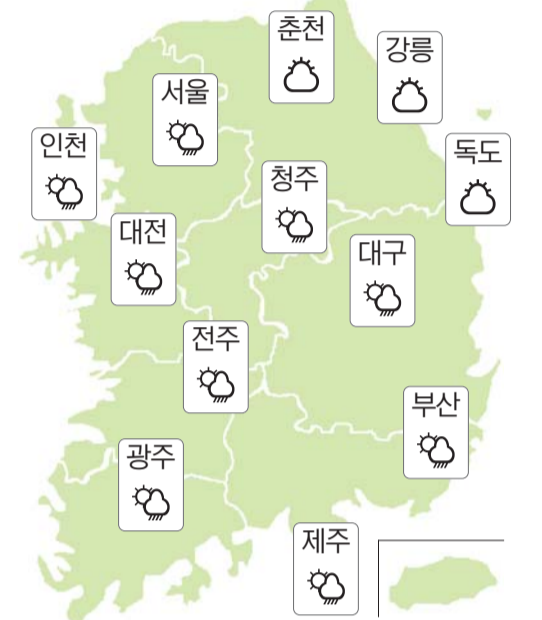

◇ 전국 날씨

◇ 바다 날씨

		오전	오후
		파고 (m)	파고 (m)
서해남부	앞바다	0.5~1.0	1.0~1.5
	면바다(북)	1.0~1.5	1.0~2.0
	면바다(남)	1.0~2.0	1.0~2.0
남해서부	앞바다	0.5~1.5	0.5~1.5
	면바다(서)	1.0~2.0	1.0~2.0
	면바다(동)	1.0~1.5	1.0~2.0

◇ 물때

목포	간조	만조
	10:40 22:32	05:29 17:19
여수	06:10 17:54	00:02 11:58

◇ 생활지수

식중독	자외선	미세먼지
경고	매우 높음	좋음

◇ 주간 날씨

11(목)	12(금)	13(토)
☁	☁	☁
22/30	22/30	22/26
14(일)	15(월)	16(화)
☁	☁	☁
22/28	20/29	20/29

생활 게시판

여러분의 생활정보를 실어드립니다. opinion@kwangju.co.kr이나 광주광역시 동구 금남로 224 SC제일은행 빌딩 9층 광주일보 생활게시판 담당자앞으로 보내주시기 바랍니다. TEL 062-220-0621 FAX 062-222-4938, 222-4918

일림

▲보호처분 또는 형사처분 받은 대상자 ‘허그일자리’ 무료 취업프로그램 신청=취업상담, 직업훈련, 일자리알선, 취업교통비 지원 등 취업지원 및 긴급원호, 주거지원 등 자립지원 신청 접수, 한국법무보호복지공단 광주전남지부 062-513-9936.

▲청소년전화062-1388=광주시청소년상담복지센터 24시간 전화상담.
▲일가정양립지원본부 무료 상담=가정 폭력, 성폭력, 성매매 등 상담. 국번없이 1366. 휴대전화를 사용할 경우 062-1366.

▲광주시노인보호전문기관 24시간 노인학대 상담, 학대피해노인전문센터, 노인학대 신고=연계는 노인학대로 힘들어 하고 계신 분들, 노인학대를 목격하시거나 알게 되신 분들을 망설이지 마시고 노인보호전문기관으로 연락주세요 연중무휴, 24시간 전화상담 1577-1389.

▲광주북구중독관리센터 무료 상담&주간프로그램 운영=알코올, 인터넷, 도박, 약물에 의해 어려움을 겪고 있는 분들 대상 062-526-3370.

▲광주남구중독관리통합지원센터=중독 문제(알코올, 니코틴, 인터넷, 약물, 도박)로 고민하는 대상자와 가족에게 무료 상담, 다양한 프로그램 제공 062-413-1195.

▲광주서구중독관리통합지원센터 마음건강주치의운영=정신건강의학과전문의를 통한 중독·자살·우울 문제 등 매주 수·금요일 오후 2시~5시 무료상담 062-654-3802.

▲비영리민간단체 노후를 돕는 사람들 노후생애를 위한 무료교육=50세 이상 중장년층 남녀 15기 모집 주 3일(월·수·금) 1일 2시간씩 6개월간 진행. 영어, 심리상담, 생애설계, 노래, 댄스, 명심보감 등 진행. 062-223-1357.

▲사랑마루협동조합 사회적취약계층을 위한 복지장려서비스=기초생활 수급자, 조손가정, 무의탁

독거노인, 저소득층, 장애인(3급 이상) 장의입관용 품무료지원, 장례지도사무료지원 062-369-4009.

▲지역장애인 성인 주·야간보호 서비스 실시=월·금 오후 5-9시 사랑모아 주간보호센터 062-385-0422.

▲지역주민의 정신건강을 위한 열린 마음 상담센터=북구지역 5개 아파트 단지 내 지역주민의 정신건강을 위한 무료 상담소(우울, 불안, 치매, 스트레스, 알코올, 흡연, 약물, 도박, 인터넷 등) 062-525-1195.

▲지역아동센터광주지원단 방과 후 돌봄 이용안내=방과후 돌봄이 필요한 아동을 위한 보호·교육·정서지원·문화체험·식약제공 등 다양한 서비스 제공 062-522-9976.

▲전남도사회복지협의회 법률서비스 ‘법률홈닥터’ 무료 상담=민사·형사 소송 이전 법률상담과 법교육, 조력기관 연계 등 1차 법률서비스 지원 월·금 오전 10시 ~ 오후 5시 061-285-1161.

▲아동일시보호 상담=미혼부모아동, 결손가정아동, 경제적 사정, 아동 학대 등 양육환경에 어려움

이 있는 3세미만의 아동들이 안정된 환경에서 성장할 수 있도록 입소상담, 광주영아일시보호소 222-1095,1096.

모집

▲신창동 보은사 목련합창단 단원모집=성악 또는 찬불가 배우기에 관심이 있는 일반인 남녀, 매주 수요일 오후 1시 정기연습, 신창동 대광로제비앙아파트 후문 80미터 010-4622-7838.

▲정보기술분야 직업훈련생 모집=15세 이상 장애인 대상. 소프트웨어 개발 및 전산 사무행정. 교육기간 1년. 교육비 무료. 훈련수당 지급. 전남직업능력개발원 061-320-7024.

▲시니어플레이너지토사(자격반) 모집=사·군·구 지부모집, 한국지토매에방교육원 광주전남지사 010-5522-9700.

▲블로그 창업희망자 속성교육생 모집=스마트폰 활용가능자 수시모집, 5~6명이면 개강, 광주대성초등학교 건너편, 광주블로그창업동호회 062-

511-0030.
▲인생이모작 카운슬러 모집=인생2막 생애 재설계, 은퇴 신중론 상담에 관심 있거나 교육경험이 있는 48~58세 남녀 모집, 실버체조, 치매예방 놀이, 노후생활 관련 강사 등, 한국50+ 희망발전소 010-2626-5018.

▲사회공헌활동 기부은행 돌봄봉사자 모집=어르신 돌봄봉사자 모집, 만 13세 이상 가능, 동구노인종합복지관 062-232-4953.

▲한국범죄방지지도사 자격증 무료 취득=성별, 연령 제한 없음. 광주시 동구 금남로 5가 169번길 호남본부 062-515-7521.

▲초록우산 어린이재단 광주기정위탁지원센터 위탁부모=부모 사망, 이혼, 실직, 가출, 학대 등으로 전부모와 살 수 없는 아이들을 일정 기간 위탁할 인원 상담 062-351-1206.

▲꿈을 돕는 사람들(광주학당)=한글, 기초반, 초등반, 중등반, 영어기초반, 한문, 컴퓨터 등 수시모집(무료강의), 서방시장 안쪽 관리사무소 옆 062-512-5788, 062-262-1542.