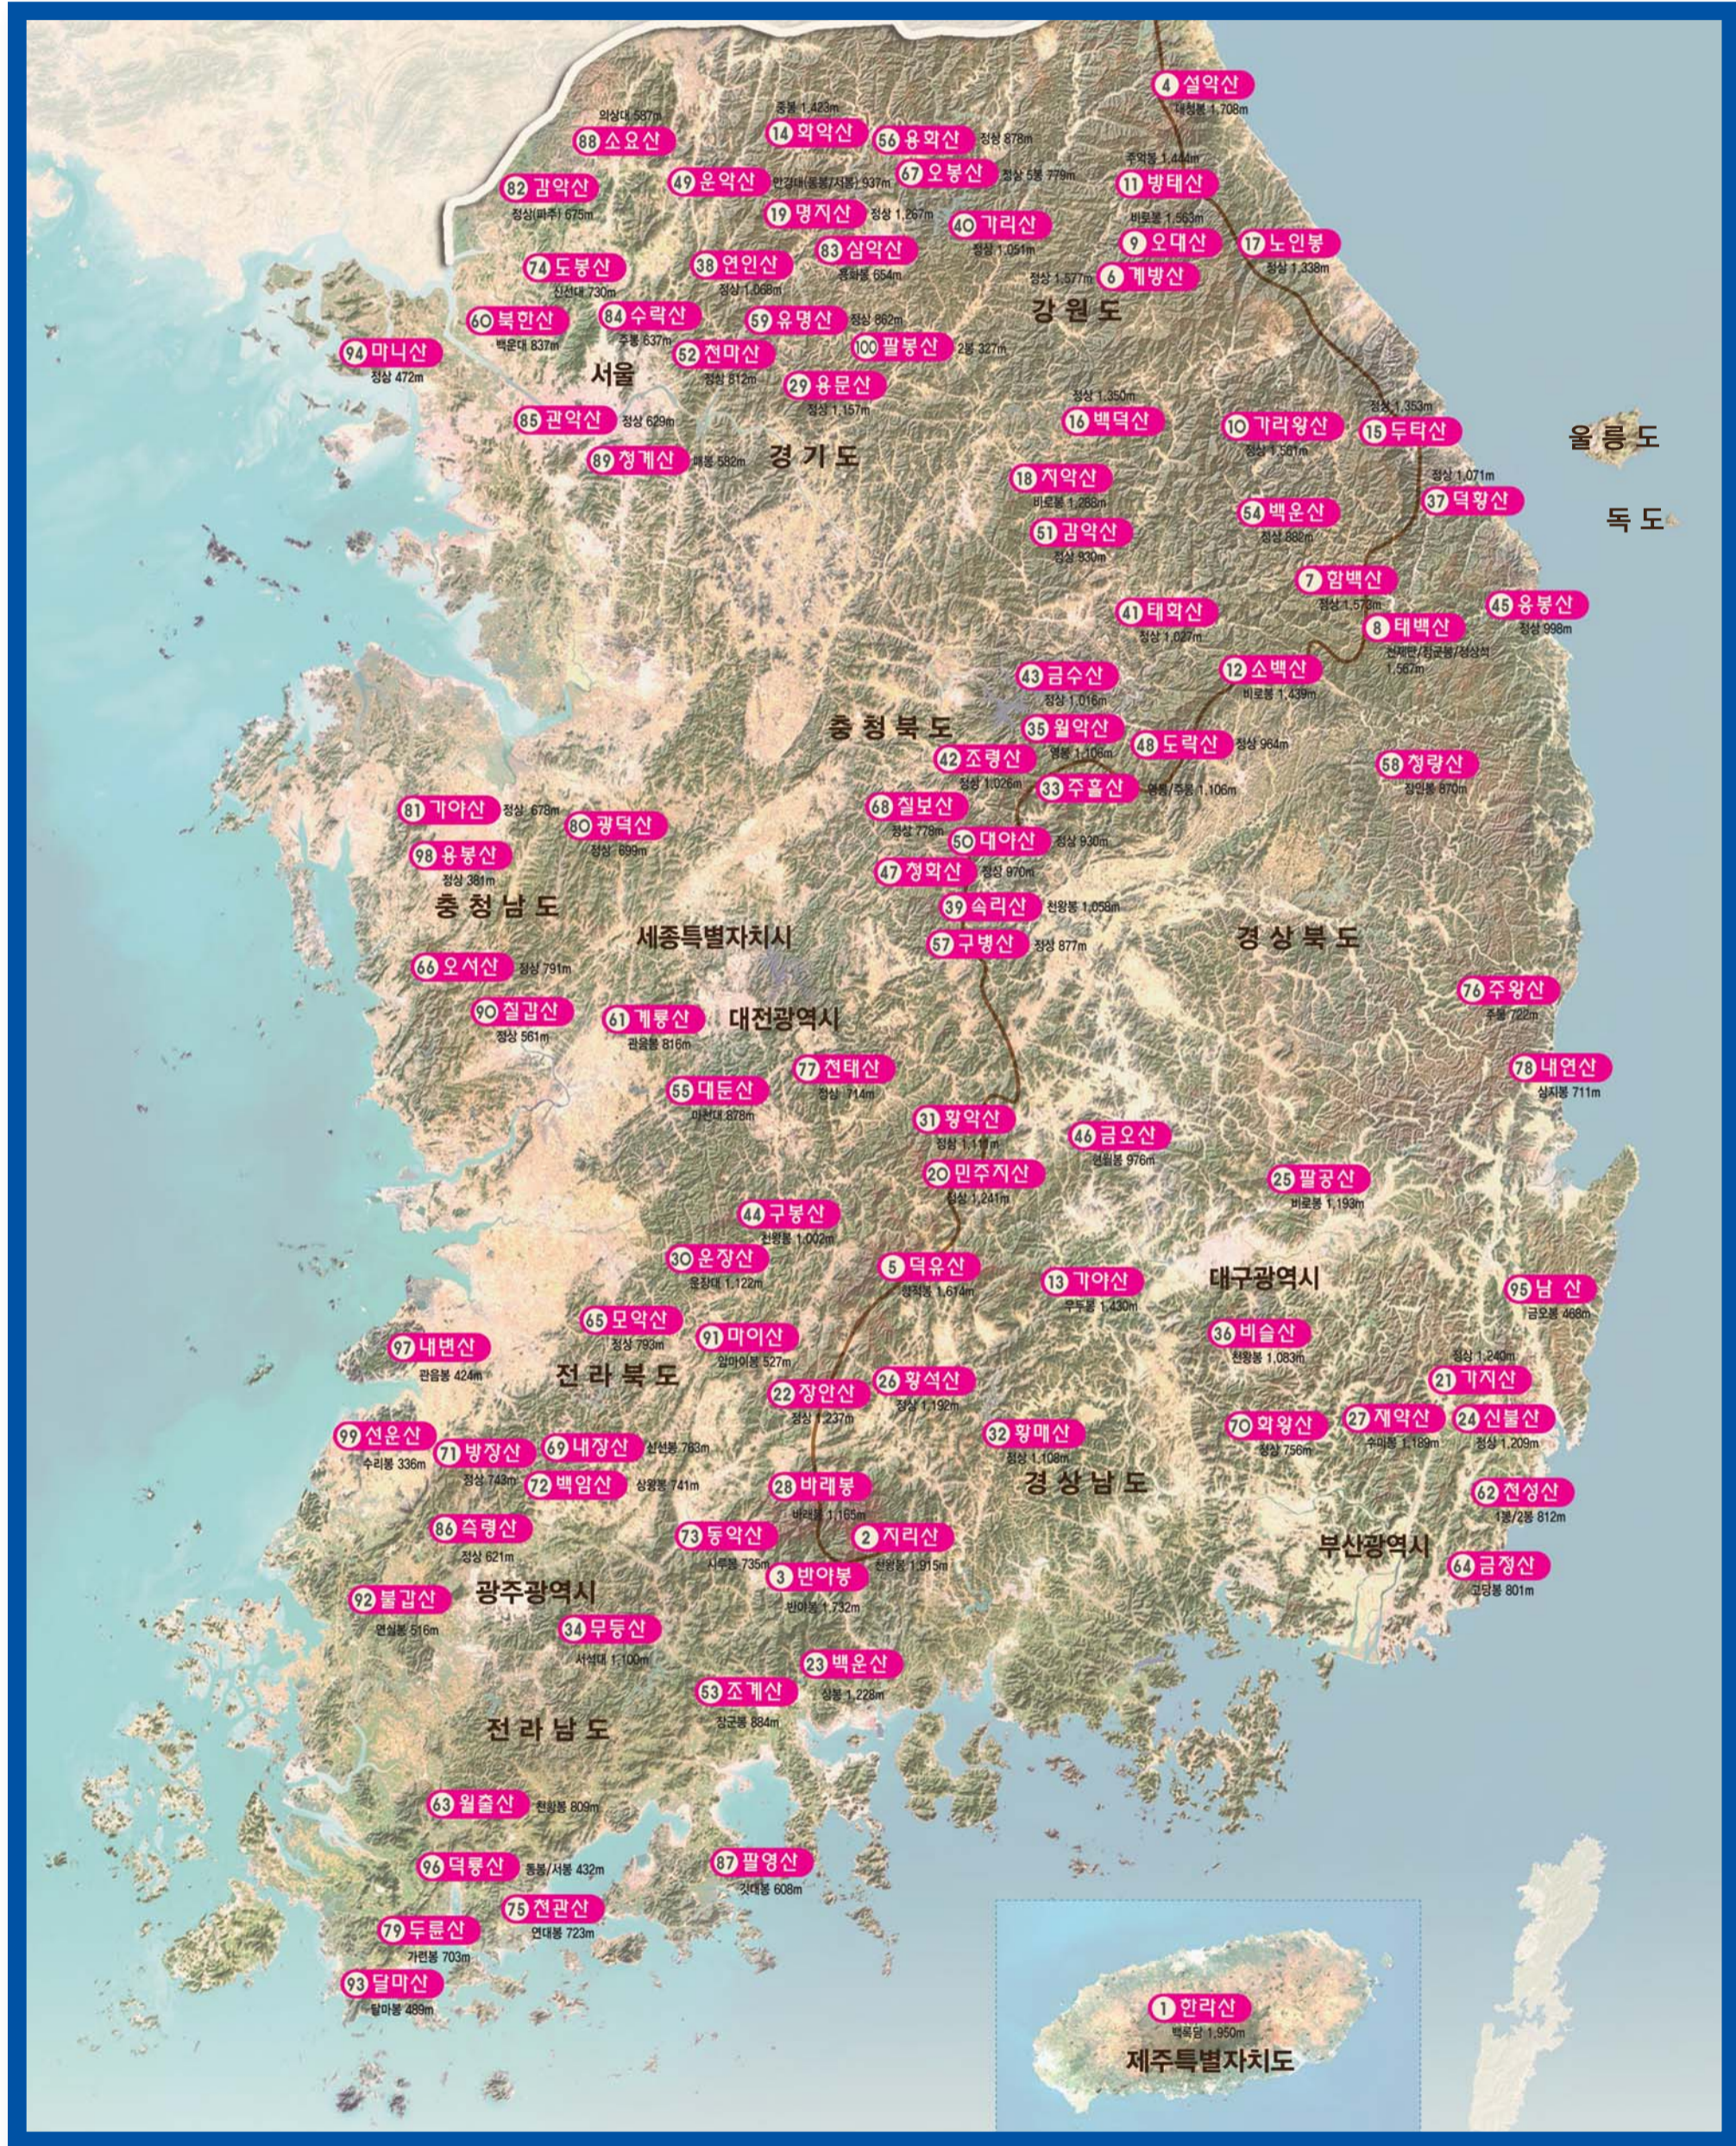

정부재난지원금 사용가능합니다
신용 · 체크카드, 선불카드, 지역화폐(상품권) / 백화점 제외

블랙야크가 명산100 도전을 응원합니다

BAC는 삶의 긍정적 변화를 위해 지속적으로 등산을 즐기는 열정적인 산악인들의 커뮤니티입니다.

블랙야크 광주상무점은 2013년부터 명산100 도전단을 운영하고 있습니다
광주상무점 : 062-384-1811 **광주아울렛점 : 062-372-0800**

· 광주용봉대리점 : 062-522-2110 · 광주송하대리점 : 062-674-5888 · 동광주대리점 : 062-266-5888 · 광주신세계백화점 : 062-360-1862 · 광주롯데백화점 : 062-221-1680
· 광주롯데아울렛월드컵점 : 062-606-2936 · 광주롯데아울렛수완점 : 062-616-2224 · 순천모다점 : 061-902-8003 · 순천연향점 : 061-744-0800