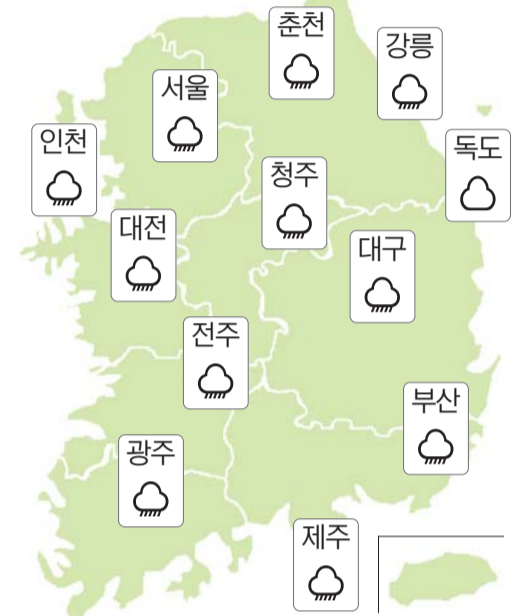

### 오늘의 날씨

해돋이	05:33	달뜨기	04:38
해질	19:45	달짐	19:35

### 우산 챙기세요

정제전선 영향으로 대부분 지역 비 오겠다.

광주	흐리고비	24/27	보성	흐리고비	23/27
목포	흐리고비	24/25	순천	흐리고비	25/28
여수	흐리고비	24/26	영광	흐리고비	24/27
나주	흐리고비	24/27	진도	흐리고비	23/26
완도	흐리고비	24/26	전주	흐리고비	25/57
구례	흐리고비	24/28	군산	흐리고비	24/26
강진	흐리고비	24/27	남원	흐리고비	24/28
해남	흐리고비	24/27	흑산도	흐리고비	21/25
장성	흐리고비	24/27			

### ◇ 전국 날씨