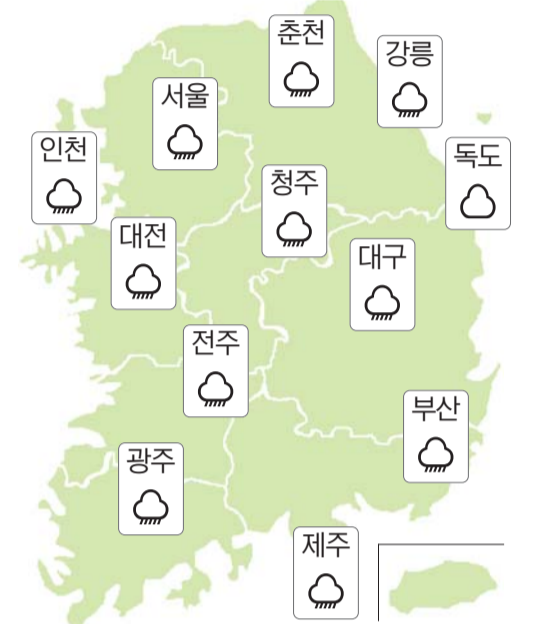

◇ 전국 날씨

◇ 바다 날씨

		오전		오후	
		파고 (m)	파고 (m)	파고 (m)	파고 (m)
서해 남부	앞바다	0.5~1.0	1.5~3.0	1.5~2.5	2.0~4.0
	면바다(북)	1.5~2.5	2.0~4.0	1.5~2.5	2.0~4.0
	면바다(남)	1.5~2.5	2.0~4.0	1.5~2.5	2.0~4.0
남해 서부	앞바다	0.5~1.0	1.0~2.0	0.5~2.0	2.0~4.0
	면바다(서)	0.5~2.0	2.0~4.0	0.5~1.5	2.0~3.0
	면바다(동)	0.5~1.5	2.0~3.0		

◇ 물때

목포	간조		만조	
	09:19	04:10	21:23	16:10
여수	04:43		10:47	
	16:49		23:23	

◇ 생활지수

식중독	자외선	미세먼지
경고	보통	좋음

◇ 주간 날씨

24(금)	25(토)	26(일)
☁	☁	☁
22/25	21/26	21/27
27(월)	28(화)	29(수)
☁	☁	☁
22/28	23/29	23/30

생활 게시판

여러분의 생활정보를 실어드립니다. opinion@kwangju.co.kr이나
광주광역시 동구 금남로 224 SC제일은행 빌딩 9층 광주일보 생활게시판 담당자앞으로 보내주시기 바랍니다. TEL 062-220-0621 FAX 062-222-4938, 222-4918

충진회

▲해남윤씨 족사동중회(회장 윤옥순) 주관 ‘족사
동 추원당’ 표지석 준공식=26일(토) 오전 10시 전
남 강진군 도암면 강정리 산33-6 010-4623-8080.

알림

▲보호처분 또는 형사처분 받은 대상자 ‘허그일
자리’ 무료 취업프로그램 신청=취업상담, 직업훈
련, 일자리알선, 취업교통비 지원 등 취업지원 및
긴급원호, 주거지원 등 자립지원 신청 접수, 한국법
무보호복지공단 광주전남지부 062-513-9936.
▲청소년전화062-1388=광주시청소년상담복지
센터 24시간 전화상담.
▲일가정양립지원본부 무료 상담=가정 폭력, 성
폭력, 성매매 등 상담. 국번없이 1366. 휴대전화를
사용할 경우 062-1366.
▲광주시노인보호전문기관 24시간 노인학대 상

담, 학대피해노인전문상담, 노인학대 신고=연제든
노인학대로 힘들어 하고 계신 분들, 노인학대를 목
격하시거나 알게 되신 분들은 망설이지 마시고 노
인보호전문기관으로 연락주세요 연중무휴, 24시간
전화상담 1577-1389.

▲광주북구중독관리센터 무료 상담&주간프로
그램 운영=알코올, 인터넷, 도박, 약물로 인해 어려움을
겪고 있는 분들 대상 062-526-3370.

▲북구열린마음 상담센터 무료상담=정신건강&
중독 무료상담(음주·우울·불안·스트레스·치매·인터
넷) 지역주민 누구나 참여가능 062-526-3370.

▲광주남구중독관리통합지원센터=중독 문제(알
코올, 니코틴, 인터넷, 약물, 도박)로 고민하는 대
상자와 가족에게 무료 상담 062-413-1195.

▲광주서구중독관리통합지원센터 마음건강주치
의운영=정신건강의학과전문의를 통한 중독·자살·
우울 문제 등 매주 수·금요일 오후 2시~5시 무료상
담 062-654-3802.

▲비영리민간단체 노후를 돕는 사람들 노후생애
를 위한 무료교육=50세 이상 중장년층 남녀 15기

모집 주 3일(월·수·금) 1일 2시간씩 6개월간 진행.
영어, 심리상담, 생애설계, 노래, 댄스, 명심보감 등
진행. 062-223-1357.

▲사랑마루협동조합 사회적취약계층을 위한 복
지장려서비스=기초생활 수급자, 조손가정, 무의탁
독거노인, 저소득층, 장애인(3급 이상) 장의임관용
품무료지원, 장례지도사무료지원 062-369-4009.

▲지적장애인 성인 주·야간보호 서비스=월·금 오
후 5-9시 사랑마루 주간보호센터 062-385-0422.

▲지역주민 정신건강을 위한 열린 마음 상담센터
=북구 5개 아파트 단지 내 주민 정신건강을 위한 무
료 상담소(우울, 불안, 치매, 스트레스, 알코올, 흡
연, 약물, 도박, 인터넷 등) 062-525-1195.

▲지역아동센터광주지원단 방과 후 돌봄 이용안
내·방과후 돌봄이 필요한 아동에 보호·교육·정서지
원·문화체험·식적제공 등 제공 062-522-9976.

▲전남사회복지협의회 법률서비스 ‘법률휴먼터’
무료 상담=민사·형사 소송 이전 법률상담과 법교
육, 조력기관 연계 등 1차 법률서비스 지원 월·금
오전 10시~오후 5시 061-285-1161.

▲아동일시보호 상담=미혼부모아동, 결손가정아
동, 경제적 사정, 아동 학대 등 양육환경에 어려움
이 있는 3세미만의 아동들이 안정된 환경에서 성장
할 수 있도록 입소상담, 광주영아일시보호소 222-
1095,1096.

모집

▲신창동 보은사 목련합창단 단원=성악 또는 찬
불가 배우기에 관심이 있는 일반인 남녀, 매주 수요일
오후 1시 정기연습, 신창동 대광로제비앙아파트
후문 80미터 010-4622-7838.

▲정보기술분야 직업훈련생=15세 이상 장애인
대상. 소프트웨어 개발 및 전산 사무행정. 교육기간
1년. 교육비 무료. 훈련수당 지급. 전담직업능력개
발원 061-320-7024.

▲시니어플래너지도사(자격반)=사·군·구 자부모집,
한국치매예방교육원 광주전남지사 010-5522-9700.

▲블로그 창업희망자 속성교육생=스마트폰 활용
가능자 수시모집, 5-6명연인 개강, 광주대성초교

건너편, 광주블로그창업동호회 062-511-0030.
▲인생이모작 카운슬러 모집=인생2막 생애 재설
계, 은퇴 신중년 상담에 관심 있거나 교육경험이 있
는 48-58세 남아 모집, 실버체조, 치매예방 놀이,
노후생활 관련 강사 등, 한국50+ 희망발전소 010-
2626-5018.

▲사회공헌활동 기부은행 돌봄봉사자 모집=어르
신 돌봄봉사자 모집, 만 13세 이상 가능, 동구노인
종합복지관 062-232-4953.

▲한국범죄방지지도사 자격증 무료 취득=성별,
연령 제한 없음, 영어기초반, 한문, 컴퓨터 등 수시모
집(무료강의), 서방시장 안쪽 관리사무소 옆 062-
512-5788, 062-262-1542.

▲초록우산 어린이재단 광주기정위탁지원센터
위탁부모=부모 사망, 이혼, 실직, 가출, 학대 등으
로 전부모와 살 수 없는 아이들을 일정 기간 위탁할
인원 상담 062-351-1206.