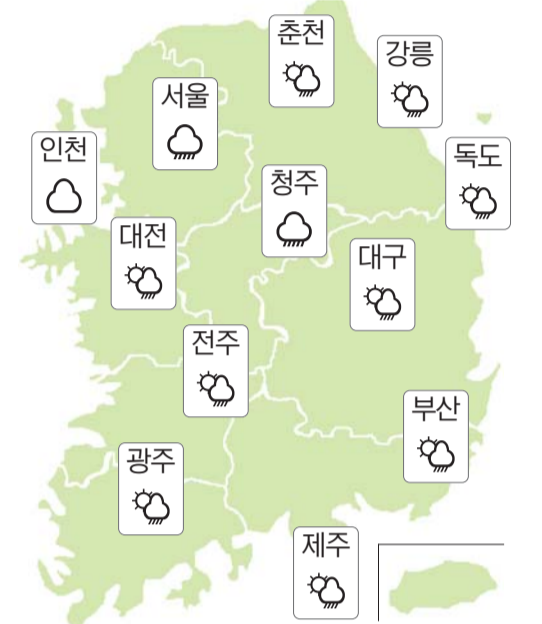

◇전국 날씨

◇바다 날씨

		오전		오후	
		파고(m)	파고(m)	파고(m)	파고(m)
서해남부	앞바다	0.5~1.0	0.5~1.5	0.5~1.5	1.0~2.0
	면바다(북)	0.5~1.5	1.0~2.0	1.0~2.5	1.0~2.5
	면바다(남)	0.5~1.5	1.0~2.0	0.5~1.0	0.5~1.0
남해서부	앞바다	2.0~3.0	2.0~3.0	2.0~3.0	2.0~3.0
	면바다(동)	1.0~2.0	1.0~2.0		

◇물때

목포	간조	만조
	12:12	07:03
여수	--:--	19:34
	07:42	01:34
	20:12	14:13

◇생활지수

식중독	자외선	미세먼지
주의	높음	좋음

◇주간 날씨

28(화)	29(수)	30(목)
24/29	24/30	24/30
31(금)	8/1(토)	2(일)
24/30	24/30	23/31