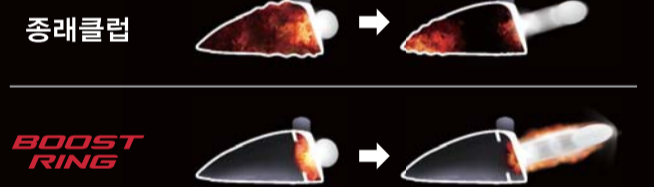

BOOSTRING

리믹스는 페이스면 후방에 부스트링(반지 형태)이 장착되어 있습니다.
부스트링은 임팩트 에너지의 분산을 차단, 압축, 폭발시킵니다.
부스트링 효과로 반발계수 률을 초과했습니다.
더 멀리 날리는 근거, 부스트링입니다.

5 7 6 0

RMX

오리엔트골프 02)582-5787

2020 리믹스원정대 RMX

절대드라이버 220 20일간 무료 렌탈

- 참여방법 : www.yamahagolf.co.kr, 전국 야마하 대리점
- 체험제품 : 220 리믹스 드라이버 & 아이언 7번
- 추첨을 통하여 상품을 드립니다.
  1등: 아이언세트, 2등: 드라이버 1개, 3등: 우드&유틸 중 택1, 4등: 모자와 볼 하프더즌