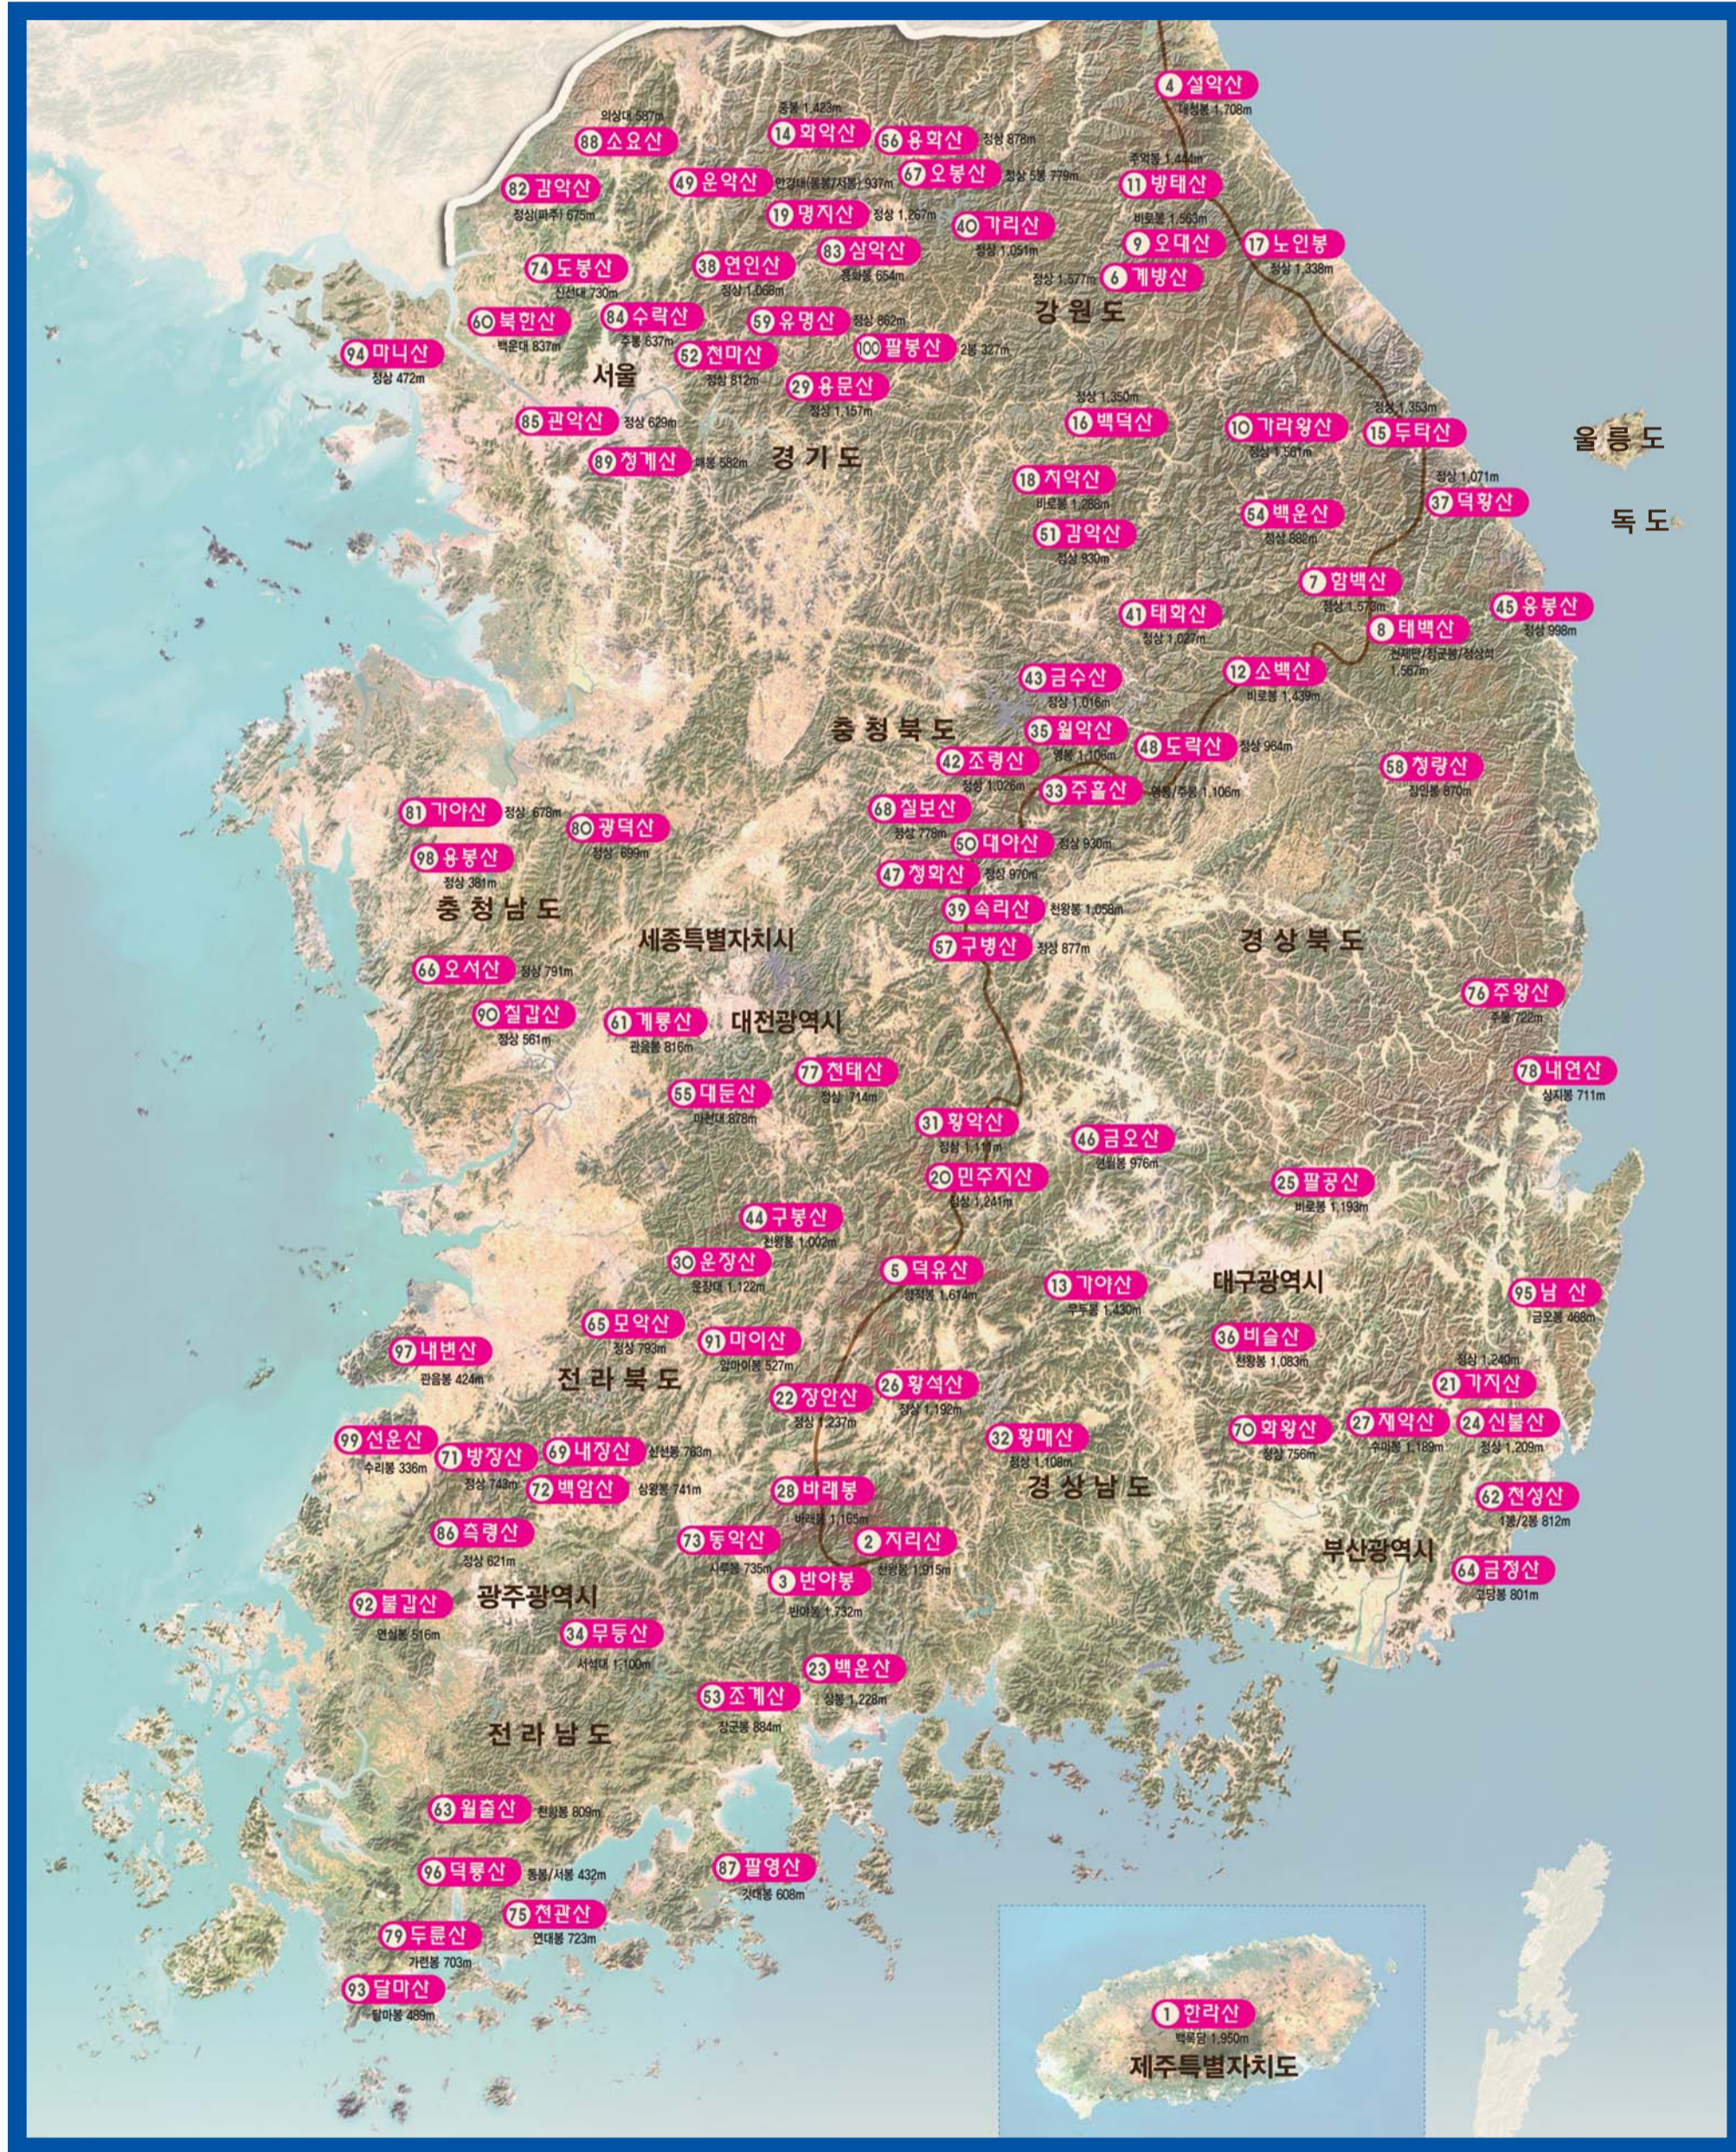

정부재난지원금 사용가능합니다
신용 · 체크카드, 선불카드, 지역화폐(상품권) / 백화점 제외

블랙야크가 명산100 도전을 응원합니다

BAC는 삶의 긍정적 변화를 위해 지속적으로 등산을 즐기는 열정적인 산악인들의 커뮤니티입니다.

블랙야크 광주상무점은 2013년부터 명산100 도전단을 운영하고 있습니다
광주상무점 : 062-384-1811 **광주아울렛점 : 062-372-0800**

· 광주용봉대리점 : 062-522-2110 · 광주송하대리점 : 062-674-5888 · 동광주대리점 : 062-266-5888 · 광주신세계백화점 : 062-360-1862 · 광주롯데백화점 : 062-221-1680
· 광주롯데아울렛월드컵점 : 062-606-2936 · 광주롯데아울렛수완점 : 062-616-2224 · 순천모다점 : 061-902-8003 · 순천연향점 : 061-744-0800