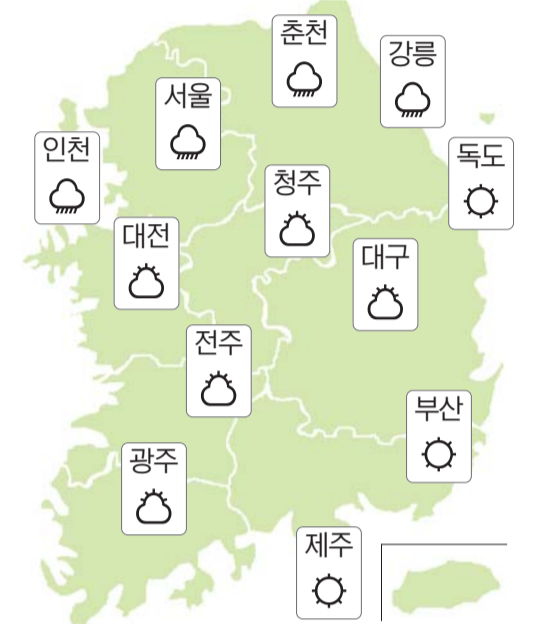

롯데백화점 광주점, 제작 마스크·항균 물티슈 등 복지단체 전달

롯데백화점 광주점(점장 나연) 임직원들은 20일 광주지역 코로나19 취약계층을 위해 면 마스크를 제작했다. 마스크는 항균 물티슈 등 위생용품과 함께 지역 복지단체에 전달된다. <롯데백화점 광주점 제공>

오늘의 날씨

해돋이	05:57	달뜨기	07:59
해질	19:14	달짐	20:56

스크림 바르세요

북태평양 고기압 영향으로 구름 많겠다.

광주	구름많음	24/34	보성	맑음	23/33
목포	구름많음	24/32	순천	구름많음	25/34
여수	맑음	26/31	영광	구름많음	23/33
나주	구름많음	22/34	진도	맑음	24/31
완도	맑음	24/32	전주	구름많음	24/34
구례	구름많음	24/35	군산	구름많음	24/31
강진	구름많음	23/34	남원	소나기	23/34
해남	구름많음	23/34	흑산도	맑음	24/30
장성	구름많음	22/34			

◇ 전국 날씨

◇ 바다 날씨

	오전		오후	
	파고 (m)	파고 (m)	파고 (m)	파고 (m)
서해남부	앞바다	0.5	0.5	0.5
	면바다(북)	0.5	0.5	0.5
	면바다(남)	0.5	0.5	0.5
남해서부	앞바다	0.5	0.5	0.5
	면바다(서)	0.5~1.0	0.5~1.0	0.5~1.0
	면바다(동)	0.5	0.5	0.5

◇ 물때

목포	간조	만조
	08:59 21:08	03:50 15:58
여수	04:22 16:35	10:35 23:02