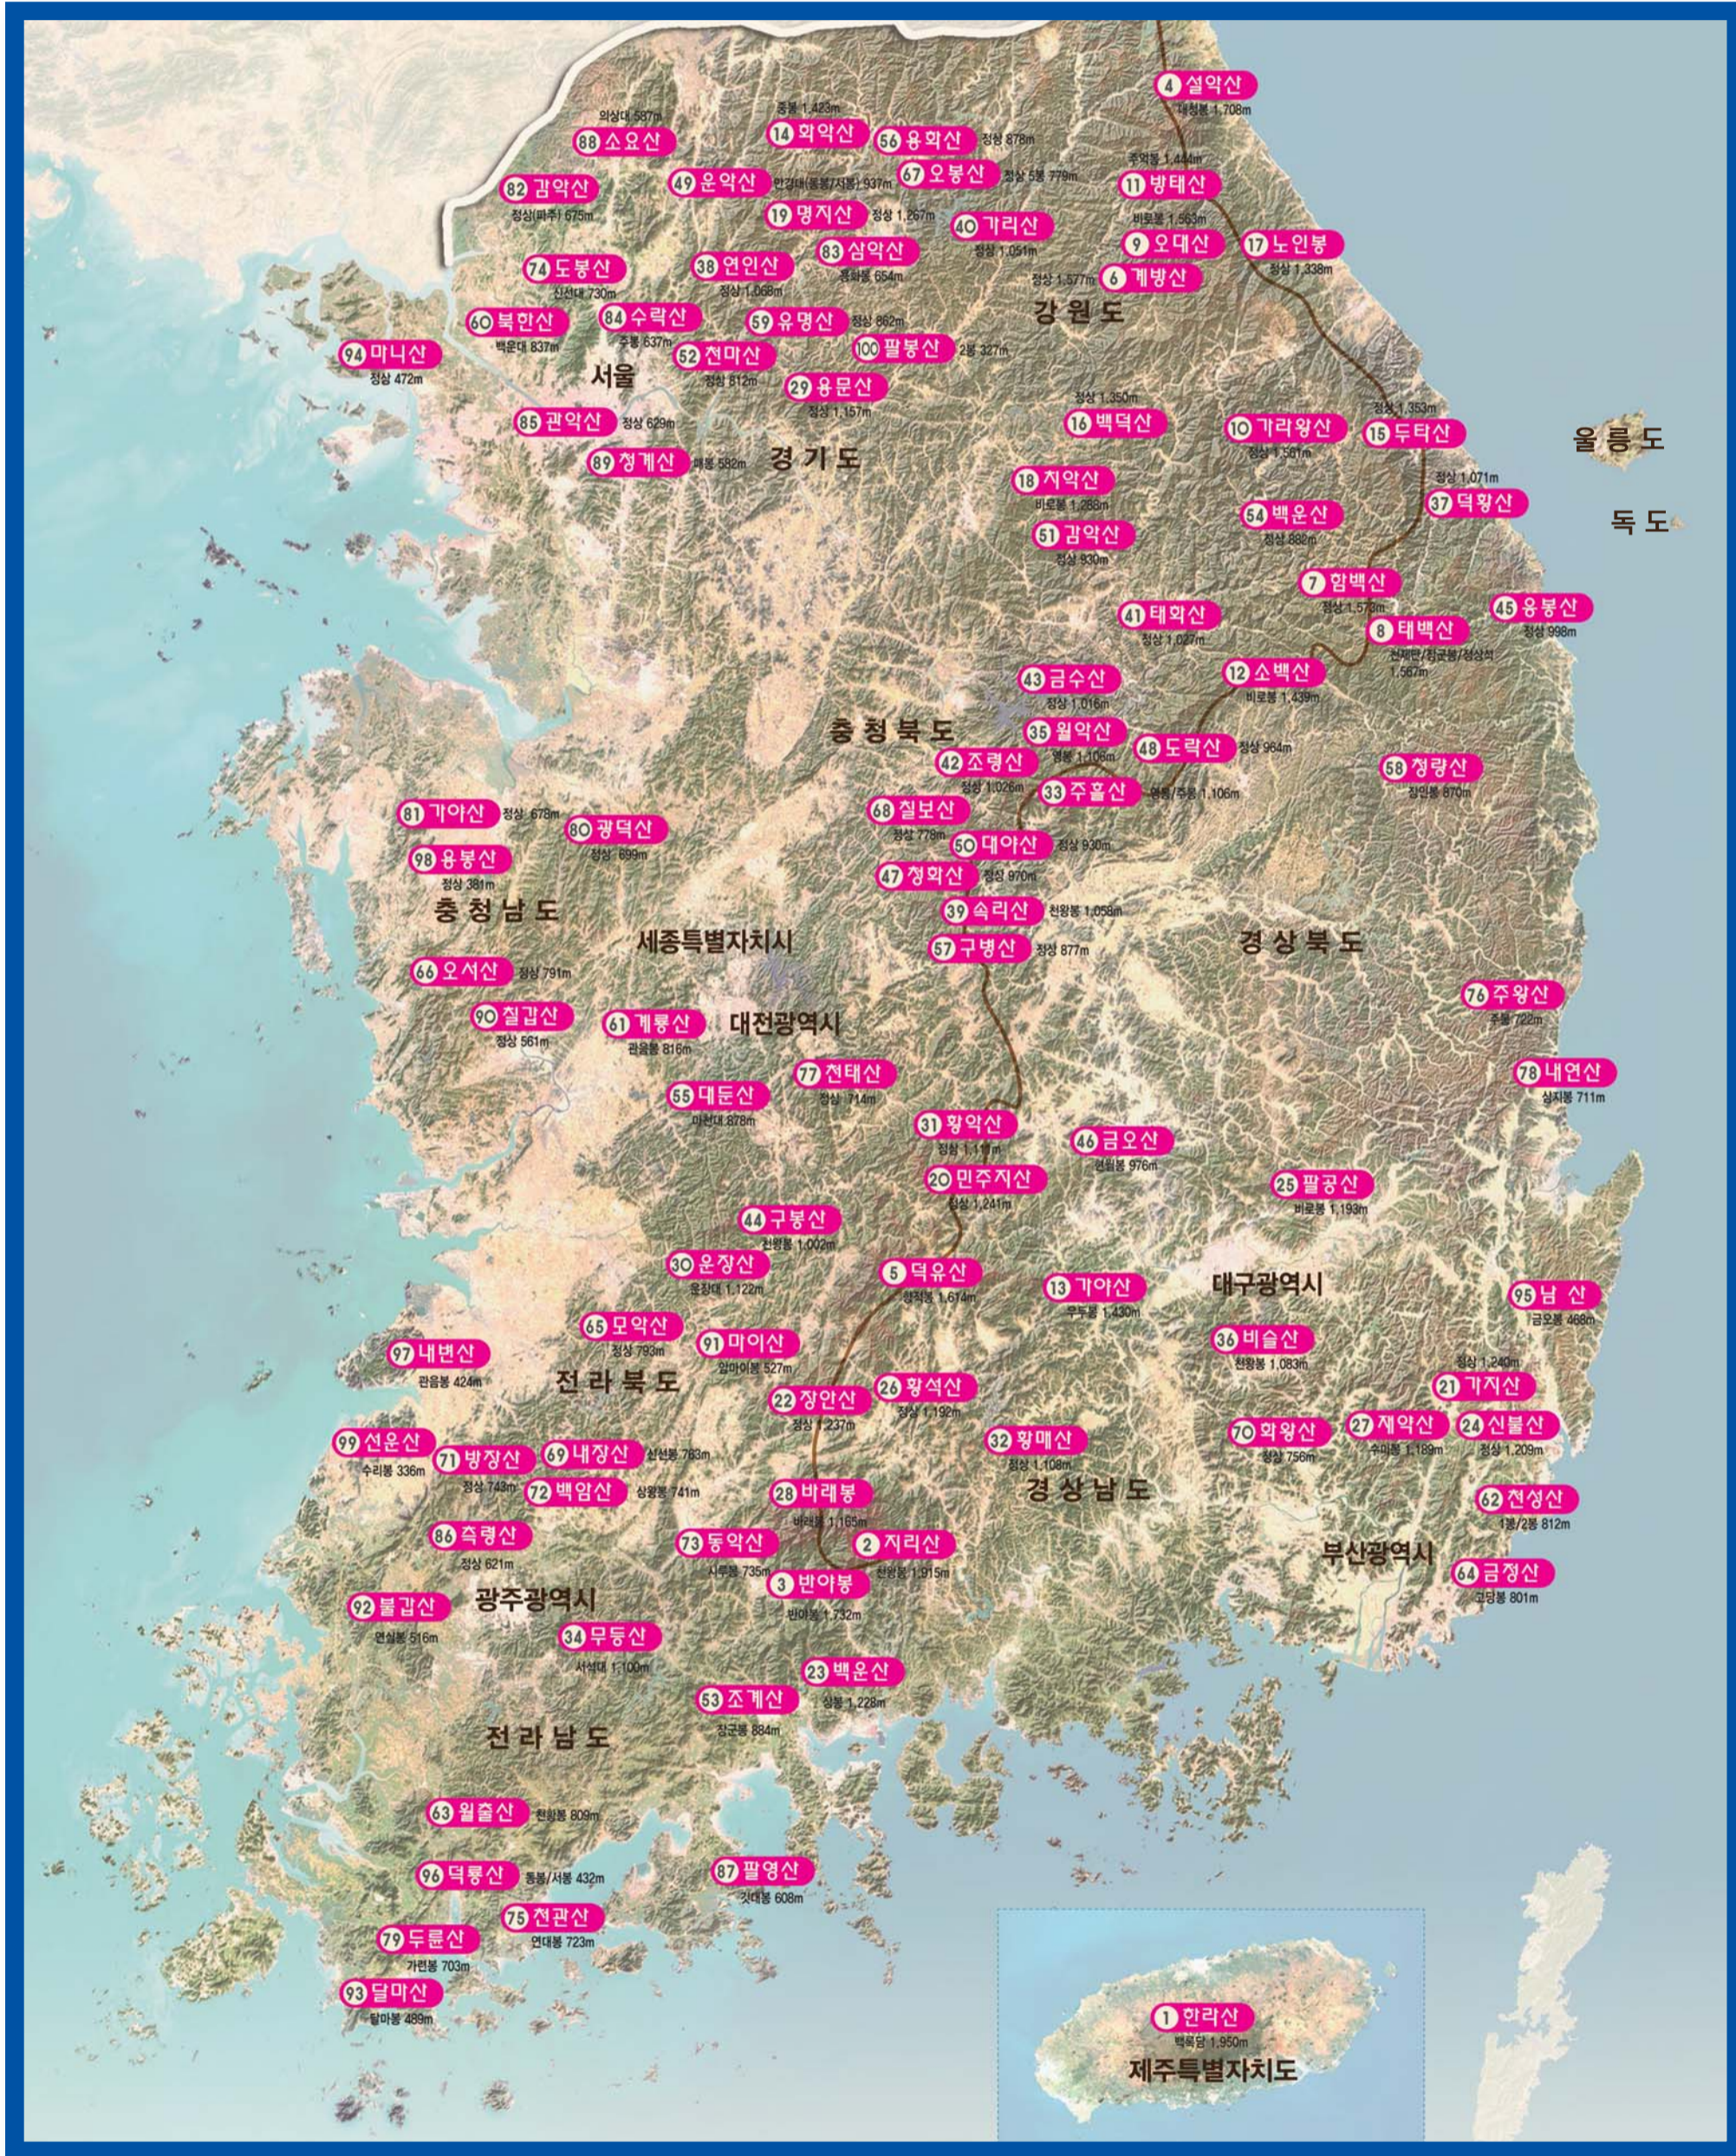

정부재난지원금 사용가능합니다
신용 · 체크카드, 선불카드, 지역화폐(상품권) / 백화점 제외

블랙야크가 명산100 도전을 응원합니다

BAC는 삶의 긍정적 변화를 위해 지속적으로 등산을 즐기는 열정적인 산악인들의 커뮤니티입니다.

블랙야크 광주상무점은 2013년부터 명산100 도전단을 운영하고 있습니다
광주상무점 : 062-384-1811 **광주아울렛점 : 062-372-0800**

· 광주용봉대리점 : 062-522-2110 · 광주송하대리점 : 062-674-5888 · 동광주대리점 : 062-266-5888 · 광주신세계백화점 : 062-360-1862 · 광주롯데백화점 : 062-221-1680
· 광주롯데아울렛월드컵점 : 062-606-2936 · 광주롯데아울렛수완점 : 062-616-2224 · 순천모다점 : 061-902-8003 · 순천연향점 : 061-744-0800