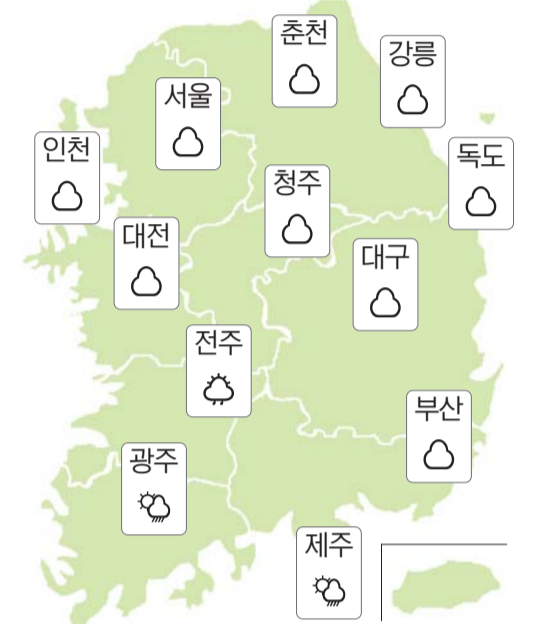

이번 장학금 지급도 업무협약에 따른 것으로, 서광병원은 한 해에 상·하반기 두 번에 걸쳐 서진여고 간호과 학생들에게 장학금을 수여할 예정이다. 문홍주 서진여고 교장은 "지급된 장학금이 학생들에게 긍정적인 동기부여가 되길 바란다"고 말했다.

/김대성 기자 bigkim@kwangju.co.kr

광주축산농협, 조합원 자녀 21명에 장학금 2110만원

광주축산농협(조합장 김희상·앞줄 왼쪽 다섯번째)은 최근 광산구 신촌동 본점에서 조합원 자녀 21명에 장학금 총 2110만원을 전달했다.

동신대-전남관광재단 '지역 관광산업 발전 협약'

동신대학교(총장 최일·왼쪽)는 최근 대학 부속실 소회의실에서 전남관광재단(대표이사 이진철)과 지역 관광 전문인재 육성 및 전남 관광산업 발전을 위한 관학 업무협약을 체결했다. 두 기관은 전남 관광산업을 이끌어갈 전문인재를 양성하기 위해 교육 분야에서 적극 협력해 나갈 방침이다. <동신대 제공>

오늘의 날씨

해돋이	06:05	달뜨기	18:50
해지기	18:59	달지기	04:44

태풍 북상

고기압 가장자리에 들며 태풍 영향으로 비 오겠다.

광주	흐려져비	24/33	보성	흐려져비	22/31
목포	흐려져비	24/32	순천	흐려져비	24/33
여수	흐려져비	24/30	영광	흐림	24/33
나주	흐려져비	23/33	진도	흐려져비	23/31
완도	흐려져비	24/31	전주	소나기	23/33
구례	소나기	22/32	군산	흐림	23/32
강진	흐려져비	23/32	남원	소나기	22/32
해남	흐려져비	23/32	흑산도	흐려져비	23/28
장성	소나기	22/33			

◇전국 날씨

◇바다 날씨

	오전		오후	
	파고 (m)	파고 (m)	파고 (m)	파고 (m)
서해남부	앞바다	0.5~1.0	1.0~2.0	
	먼바다(북)	1.0~2.0	1.5~3.0	
남해서부	앞바다	1.0~2.5	2.0~4.0	
	먼바다(서)	1.0~1.5	1.0~2.5	
	먼바다(남)	1.5~2.5	2.0~4.0	
	먼바다(동)	2.0~3.0	2.0~4.0	