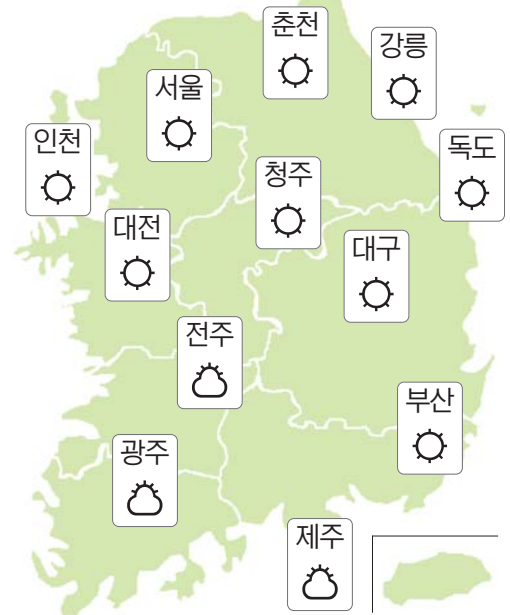

◇전국 날씨

◇바다 날씨

	오전		오후	
	파고 (m)	파고 (m)	파고 (m)	파고 (m)
서해남부	앞바다	0.5~1.0	0.5~1.0	
	면바다(북)	1.0~2.0	0.5~1.5	
남해서부	앞바다	0.5~2.0	0.5~1.5	
	면바다(서)	1.5~2.5	1.0~2.0	
	면바다(동)	0.5~2.0	0.5~1.5	

◇물때

목포	간조	만조
	09:33 21:59	04:21 16:55
여수	04:49 17:12	11:18 23:13

◇생활지수

식중독	저위험	미세먼지
관심	높음	좋음

◇주간 날씨

7(수)	8(목)	9(금)
☀	☀	☁
11/22	13/23	12/23
10(토)	11(일)	12(월)
☁	☁	☁
16/26	16/24	16/23