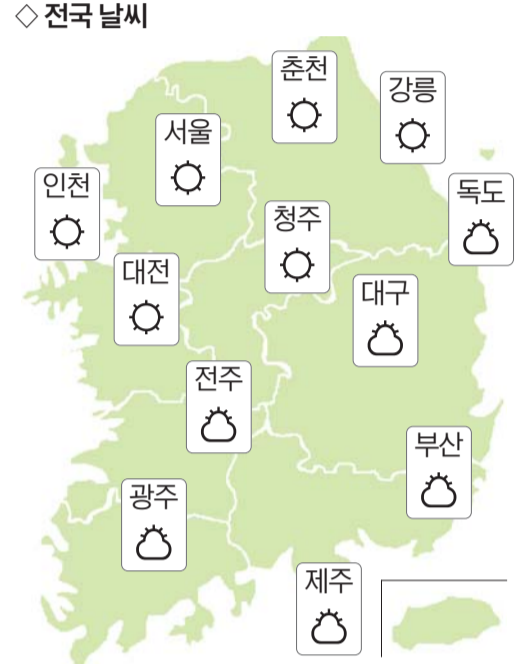

폭력, 성매매 등 상담. 국번없이 1366. 휴대전화로 사용할 경우 062-1366. ▲광주시노인보호전문기관 24시간 노인학대 상담, 학대피해노인전용쉼터, 노인학대 신고=연제노인학대로 힘들어 하고 계신 분들, 노인학대를 목격하시거나 알게 되신 분들은 망설이지 마시고 노인보호전문기관으로 연락주세요. 연중무휴, 24시간 전화상담 1577-1389. ▲광주북구중독관리센터 무료 상담&주간프로그램 운영=알코올, 인터넷, 도박, 약물로 인해 어려움을 겪고 있는 분들 대상 062-526-3370. ▲북구열린마음 상담센터 무료상담=정신건강&중독무료상담(음주·우울·불안·스트레스·치매·인터넷) 지역주민 누구나 참여가능 062-526-3370. ▲광주남구중독관리통합지원센터=중독문제(알코올, 니코틴, 인터넷, 약물, 도박)로 고민하는 대상자와 가족에게 무료 상담 062-413-1195. ▲광주서구중독관리통합지원센터 마음건강주치의운영=정신건강의학과전문의를 통한 중독·자살·우울 문제 등 매주 수·금요일 오후 2시~5시 무료상

모집

▲신창동 보은사 목련합창단 단원성악 또는 찬불가 배우기에 관심이 있는 일반인 남녀, 매주 수요일 오후 1시 정기연습, 신창동 대광로제비앙아파트 후문 80미터 010-4622-7838. ▲정보기술분야 직업훈련생=15세 이상 장애인 대상. 소프트웨어 개발 및 전산 사무행정. 교육기간 1년. 교육비 무료. 훈련수당 지급. 전남직업능력개발원 061-320-7024. ▲시니어블러니지도새자력반=시·군·구 자부모집, 한국차매예방교육원 광주전남지사 010-5522-9700. ▲블로그 창업희망자 속성교육생=스마트폰 활용가능자 수시모집, 5-6명이면 개강, 광주대성초교 건너편, 광주블로그창업동호회 062-511-0030. ▲인생이모작 카운슬러 모집=인생2막 생애재설계, 은퇴 신청등 상담에 관심 있거나 교육경험이 있는 48-58세 남아 모집, 실버체조, 치매예방 놀이, 노후생활 관련 강사 등, 한국50+ 희망발전소 010-

2626-5018. ▲사회공헌활동 기부은행 돌봄봉사자 모집=어르신 돌봄봉사자 모집, 만 13세 이상 가능, 동구노인종합복지관 062-232-4953. ▲한국범죄방지지도사 자격증 무료 취득=성별, 연령 제한 없음. 광주시 동구 금남로 5가 169번길 호남본부 062-515-7521. ▲초록우산 어린이재단 광주가정위탁지원센터 위탁부모=부모 사망, 이혼, 실직, 가출, 학대 등으로 친부모와 살 수 없는 아이들을 일정 기간 위탁할 인원 상담 062-351-1206.

오늘의 날씨

해돋이	06:45	달뜨기	12:37
해질	17:49	달짐	22:28

건강관리 유의
고기압 영향으로 대체로 구름 많았다.

광주	구름많음	12/20	보성	구름많음	10/20
목포	구름많음	14/19	순천	구름많음	14/22
여수	구름많음	15/21	영광	구름많음	10/19
나주	구름많음	10/20	진도	구름많음	12/20
완도	구름많음	14/21	전주	구름많음	11/19
구례	구름많음	11/20	군산	구름많음	10/19
강진	구름많음	12/21	남원	구름많음	10/19
해남	구름많음	10/20	흑산도	구름많음	16/20
장성	구름많음	10/19			