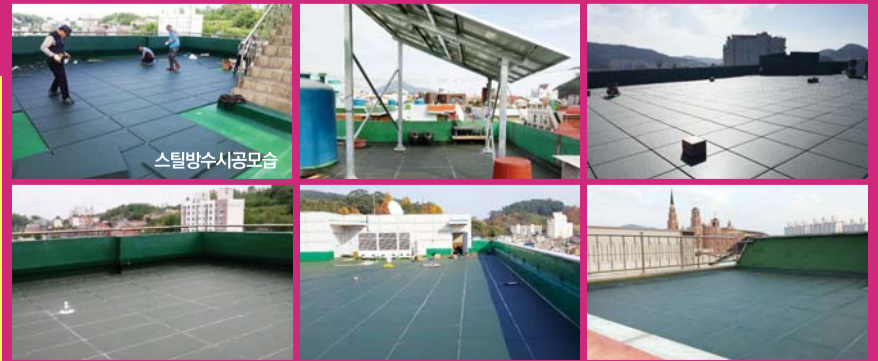

/전은재 기자 ej6621@kwangju.co.kr

모던 슬라브옥상 칼라강판 지붕공사 및 스틸방수

아파트, 빌라, 원룸, 주택, 상가건물, 대형빌딩 등(슬라브 옥상) 시공

옥상지붕공사

슬라브 주택, 데스리 및 한옥 등은 칼라강판 지붕공사

옥상스틸방수

갈라지고 물이 새는 옥상바닥 [겨울의 차가운 냉기] [여름의 뜨거운 열기] 방수와 단열 한번에 해결!

모던건설 (트윈스틸) 시공 문의 062)531-3530, H.010-9229-3530