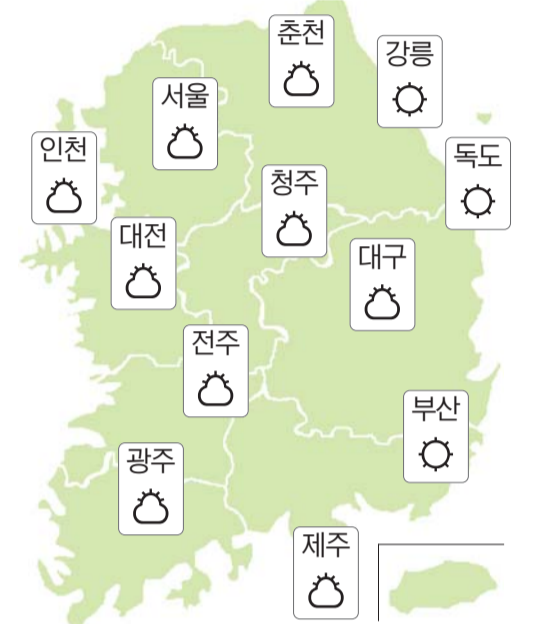

자범방지에 힘쓴 공로를 인정받았다.

박 대표는 지난 2006년부터 법무보호위원 주거지원위원장으로 활동하며 15명의 보호대상자의 멘토를 맡았으며, 14년동안 98쌍의 합동결혼식을 후원하기도 했다. /유연재 기자 yjyou@

조선대 신협, 교내 환경미화원 이불·전기장판 지원

조선대 신용협동조합(이사장 이청호)은 동절기를 맞아 교내 환경미화원들에게 이불과 전기장판 21채를 전달했다. 조선대 신협은 지난해에도 미화원들에게 겨울 용품을 지원했다. <조선대 제공>

오늘의 날씨

해돋이	06:57	달뜨기	20:48
해질	17:34	달지기	10:57

아침에 추워요

고기압 영향으로 대체로 구름 많았다.

광주	구름많음	3/18	보성	구름많음	0/16
목포	구름많음	5/16	순천	구름많음	4/18
여수	구름많음	8/16	영광	구름많음	1/17
나주	구름많음	1/17	진도	구름많음	5/17
완도	구름많음	6/17	전주	구름많음	2/17
구례	구름많음	0/18	군산	구름많음	1/16
강진	구름많음	2/17	남원	구름많음	-1/17
해남	구름많음	1/17	흑산도	흐림	11/16
장성	구름많음	1/18			

◇ 전국 날씨

◇ 바다 날씨

	오전		오후	
	파고 (m)	파고 (m)	파고 (m)	파고 (m)
서해남부	앞바다	0.5	0.5	
	면바다(북)	0.5~1.0	0.5~1.0	
	면바다(남)	0.5~1.0	0.5~1.0	
남해서부	앞바다	0.5	0.5	
	면바다(서)	0.5~1.5	0.5~1.5	
	면바다(동)	0.5~1.0	0.5~1.0	

◇ 물때

목포	간조	만조
	09:35 22:15	04:23 17:07
여수	04:55 17:33	11:35 23:23