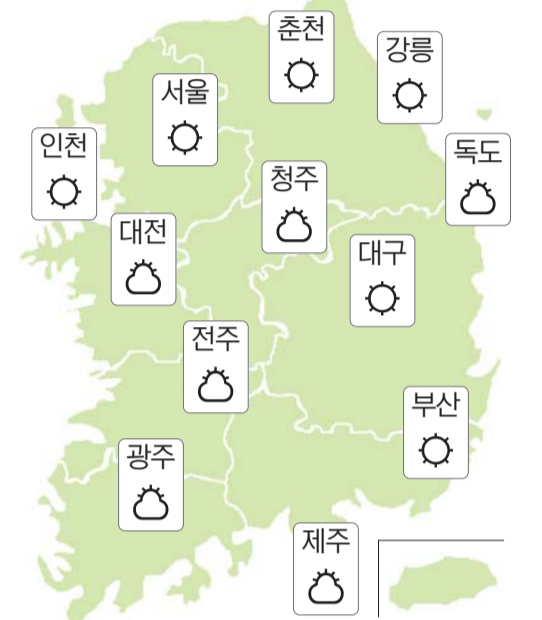

## 오늘의 날씨

해돋이	07:01	달뜨기	--:--
해질	17:31	달짐	14:04

### 건강 관리 유의

고기압 가장자리에 들며 대체로 구름 많겠다.

광주	구름많음	3/12	보성	구름많음	1/12
목포	구름많음	6/12	순천	구름많음	4/13
여수	구름많음	6/14	영광	구름많음	3/12
나주	구름많음	1/13	진도	구름많음	8/13
완도	구름많음	6/13	전주	구름많음	1/12
구례	구름많음	2/12	군산	구름많음	2/12
강진	구름많음	3/13	남원	구름많음	-1/11
해남	구름많음	3/13	흑산도	구름많음	10/14
장성	구름많음	1/13			

### ◇ 전국 날씨