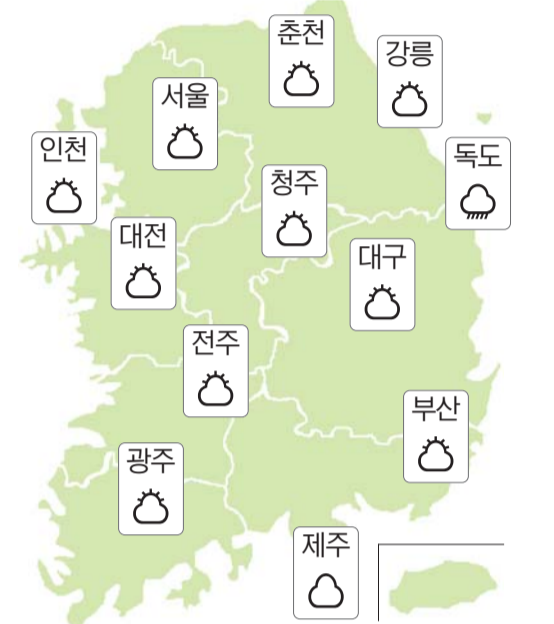

## 오늘의 날씨

해돋이	07:18	달뜨기	15:20
해질	17:21	달짐	03:11

구름뒤에 숨은 해  
내륙지역을 중심으로 낮과 밤 기온차가 10도 내외로 크겠다.

광주	구름많음	5/14	보성	구름많음	3/14
목포	구름많음	7/13	순천	구름많음	5/15
여수	구름많음	8/13	영광	구름많음	3/12
나주	구름많음	2/14	진도	구름많음	7/13
완도	구름많음	8/14	전주	구름많음	4/12
구례	구름많음	3/14	군산	구름많음	3/12
강진	구름많음	5/14	남원	구름많음	2/13
해남	구름많음	4/13	흑산도	구름많음	10/14
장성	구름많음	3/13			

## ◇ 전국 날씨