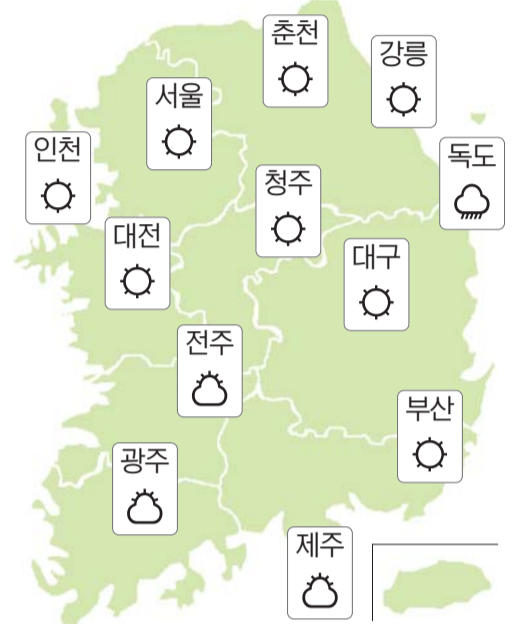

▲시니어플래너지도사(자격반) 모집=사·군·구 지부모집, 한국치매예방교육원 광주전남지부 010-5522-9700.

▲블로그 창업희망자 속성교육생 모집=스마트 폰 활용가능자 수시모집, 5-6명이면 개강, 광주대성초등학교 건너편, 광주블로그창업동호회 062-

오늘의 날씨

해돋이	07:25	달 뜨기	20:35
해지기	17:20	달 지기	10:38

아침 기온 영하

고기압 영향으로 대체로 구름 많거나 맑겠다.

광주	구름많음	0/7	보성	구름많음	-2/8
목포	구름많음	2/7	순천	맑음	1/10
여수	맑음	2/9	영광	구름많음	-1/7
나주	구름많음	-2/8	진도	구름많음	3/7
완도	맑음	1/9	전주	구름많음	-3/7
구례	맑음	-3/8	군산	구름많음	-2/7
강진	맑음	0/9	남원	구름많음	-4/7
해남	맑음	0/8	흑산도	구름많음	6/9
장성	맑음	-2/7			

◇ 전국 날씨

◇ 바다 날씨

		오전		오후	
		파고 (m)	파고 (m)	파고 (m)	파고 (m)
서해남부	앞바다	0.5~1.5	0.5~1.0		
	면바다(북)	1.0~2.0	0.5~1.5		
	면바다(남)	1.0~2.0	0.5~1.5		
남해서부	앞바다	0.5~1.5	1.0~2.0		
	면바다(서)	1.5~2.5	0.5~1.5		
	면바다(동)	1.0~2.0	0.5~1.0		