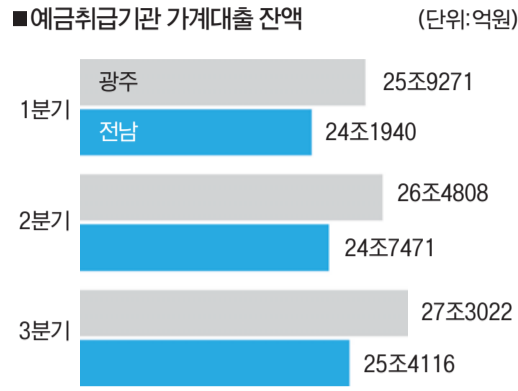

빛으로 버틴다... 광주·전남 가계대출 증가율 전국 2위

3분기 1조4859억... 지난해보다 73.6% 급증
주택담보대출 8036억... 전년비 2100억 늘어

올해 3분기 광주·전남 가계대출 증가율이 서울에 이어 최고 수준을 나타냈다.
6일 한국은행에 따르면 올해 3분기(7~9월) 광주·전남 가계대출액은 1조4859억원으로, 1년 전 보다 73.6%(6298억원) 급증했다.
3분기 대출액은 지난 2016년 3분기(1조5301억원) 이후 4년 만에 가장 많은 액수다.
올해 들어 지역 가계대출액은 1분기 2601억원, 2분기 1조1068억원, 3분기 1조4859억원으로 크게 늘고 있다. 광주·전남 예금취급기관의 가계대출 증가율은 지난해부터 최고 수준을 이어오고 있다.
올 3분기 전국 17개 시도 가운데 지역 가계대출 증가율(전년 동기비)은 전남 8.1%, 광주 8.0%로

집계됐다. 두 지역은 서울(10.9%)에 이어 전국에서 나란히 2~3번째로 높은 증가율을 나타냈다.
특히 광주 가계대출 증가율은 지난해 3분기(7.8%)와 4분기(7.4%) 전국에서 가장 높았다.
지역민들의 가계대출 잔액은 올해 들어 처음 50조원을 넘겼다.
예금취급기관 가계대출 잔액은 올 1분기 50조 1211억원(광주 25조9271억원·전남 24조1940억원), 2분기 51조2279억원(광주 26조4808억원·전남 24조7471억원), 3분기 52조7138억원(광주 27조 3022억원·전남 25조4116억원) 등으로 나타났다.
3분기 주택담보대출 잔액은 이 가운데 절반(50.3%)을 차지하는 26조5260억원(광주 17조

767억원·전남 10조2255억원)이었다.
올해 들어 주택담보대출액은 1분기 621억원, 2분기 5922억원, 3분기 8036억원 등 크게 늘고 있다.
3분기 주택담보대출액은 1년 전보다 35.4%(2099억원) 증가했다.

올 3분기 광주시민들은 예금은행에서 7290억원, 비은행예금취급기관에서 924억원 등 8214억원을 대출받았다. 전남지역은 예금은행 3643억원, 비은행예금취급기관 3001억원 등 총 6645억원을 대출받았다. 3분기 동안 광주·전남 상호저축은행 가계대출은 381억원으로, 지난 2012년 4분기(549억원) 이후 8년 만에 가장 큰 규모였다.
반면 지역민들의 저축성 예금은 가계대출 증가 속도를 따라가지 못했다.
올 3분기 지역 저축성 예금 잔액은 광주는 전분기보다 94억원 증가하는데 그쳤고, 전남은 오히려 2577억원 감소했다.
특히 같은 기간 동안 전남지역 저축성 예금은 1년 전보다 9.1% 줄었는데, 이 감소율은 강원(-15.5%)에 이어 전국에서 두 번째로 높았다. 광주 증가율은 4.8%로, 전국 평균(7.9%)에 크게 못 미쳤다. /백희준 기자 bhj@kwangju.co.kr