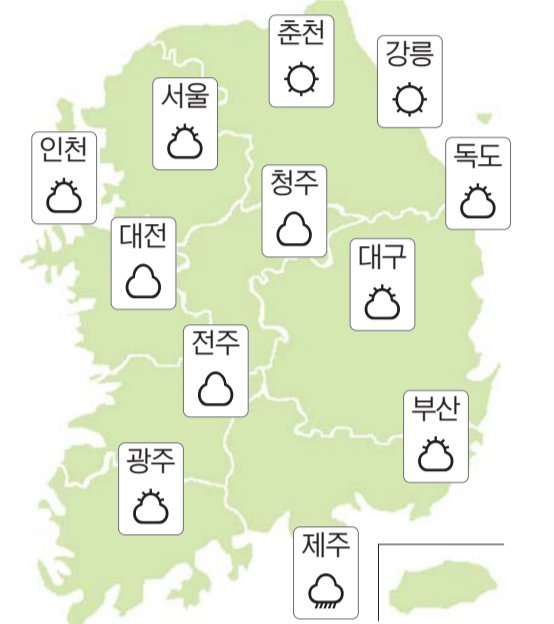

## 오늘의 날씨

해돋이	07:28	달뜨기	23:47
해지기	17:20	달지기	12:42

### 대설(大雪)

고기압 가장자리에 들며 대체로 구름 많거나 흐리겠다.

광주	구름많음	2/10	보성	구름많음	-1/10
목포	흐림	4/10	순천	흐림	2/12
여수	구름많음	5/11	영광	흐림	1/10
나주	구름많음	-1/11	진도	흐림	4/11
완도	흐림	3/12	전주	흐림	2/9
구례	흐림	0/10	군산	흐림	1/9
강진	흐림	0/11	남원	흐림	-1/9
해남	흐림	-1/11	흑산도	흐림	10/12
장성	구름많음	-1/11			

### ◇ 전국 날씨