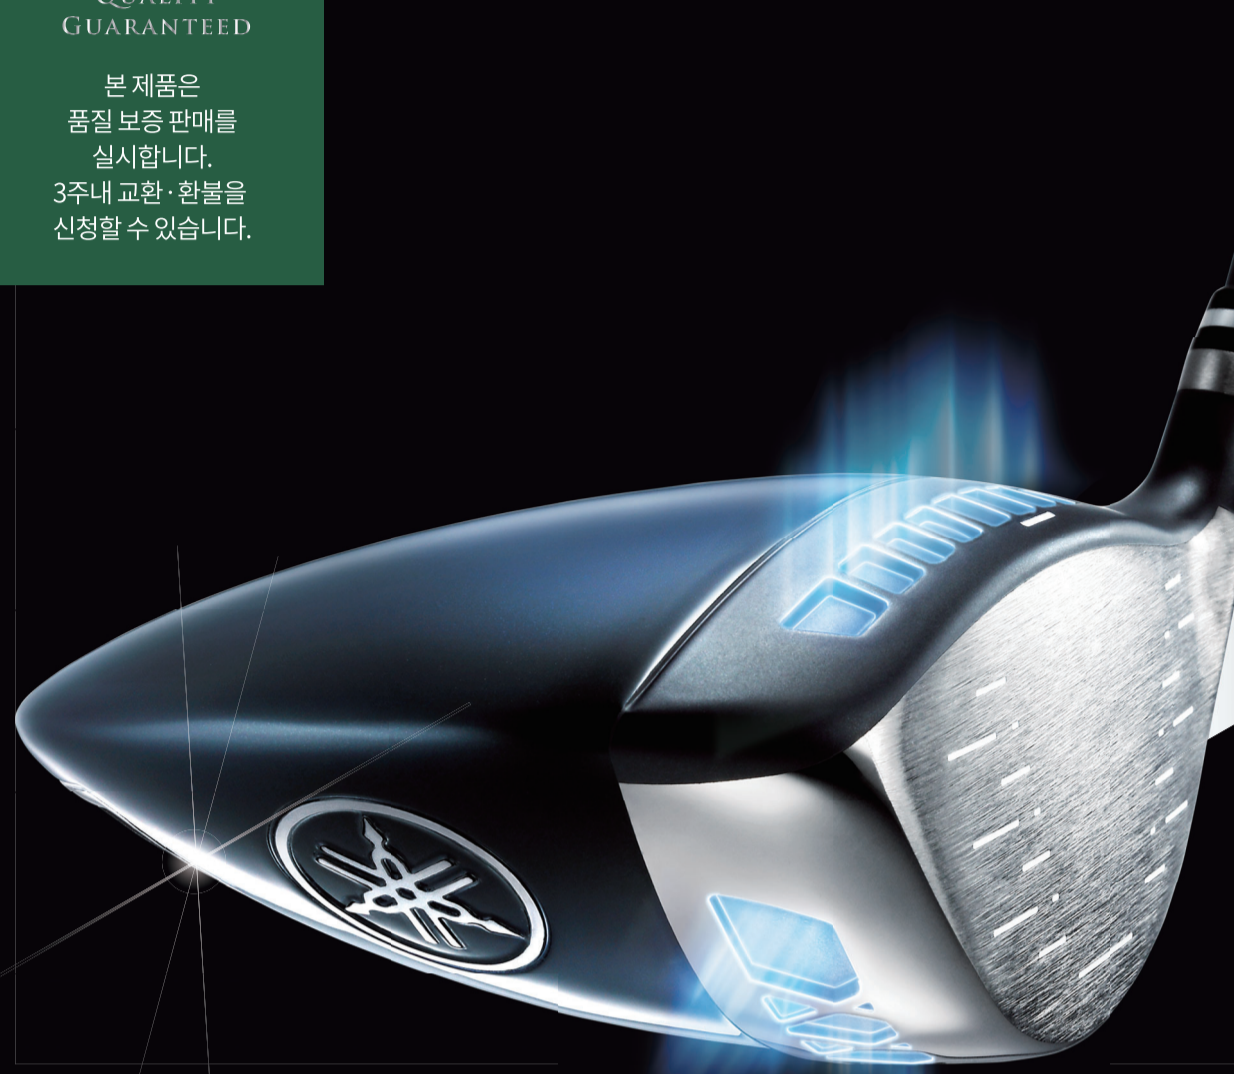

QUALITY GUARANTEED

본 제품은 품질 보증 판매를 실시합니다. 3주내 교환·환불을 신청할 수 있습니다.

평 생 꼭 한 번 쳐 봐야 할 단 하나의 아이언

Speed BOX

헤드 전방에 고압 성형된 20개의 BOX 구조가 임팩트 에너지를 볼에 집중, 초속 급상승 비거리 증가

두 클럽 짧게 잡으세요
두 클럽 더 나가니까!

inpres

LD+2

Speed RIB FACE

초박 페이스 후면에 5본의 RIB를 세로로 세워 볼 초속 급상승, 2클럽 비거리 증가