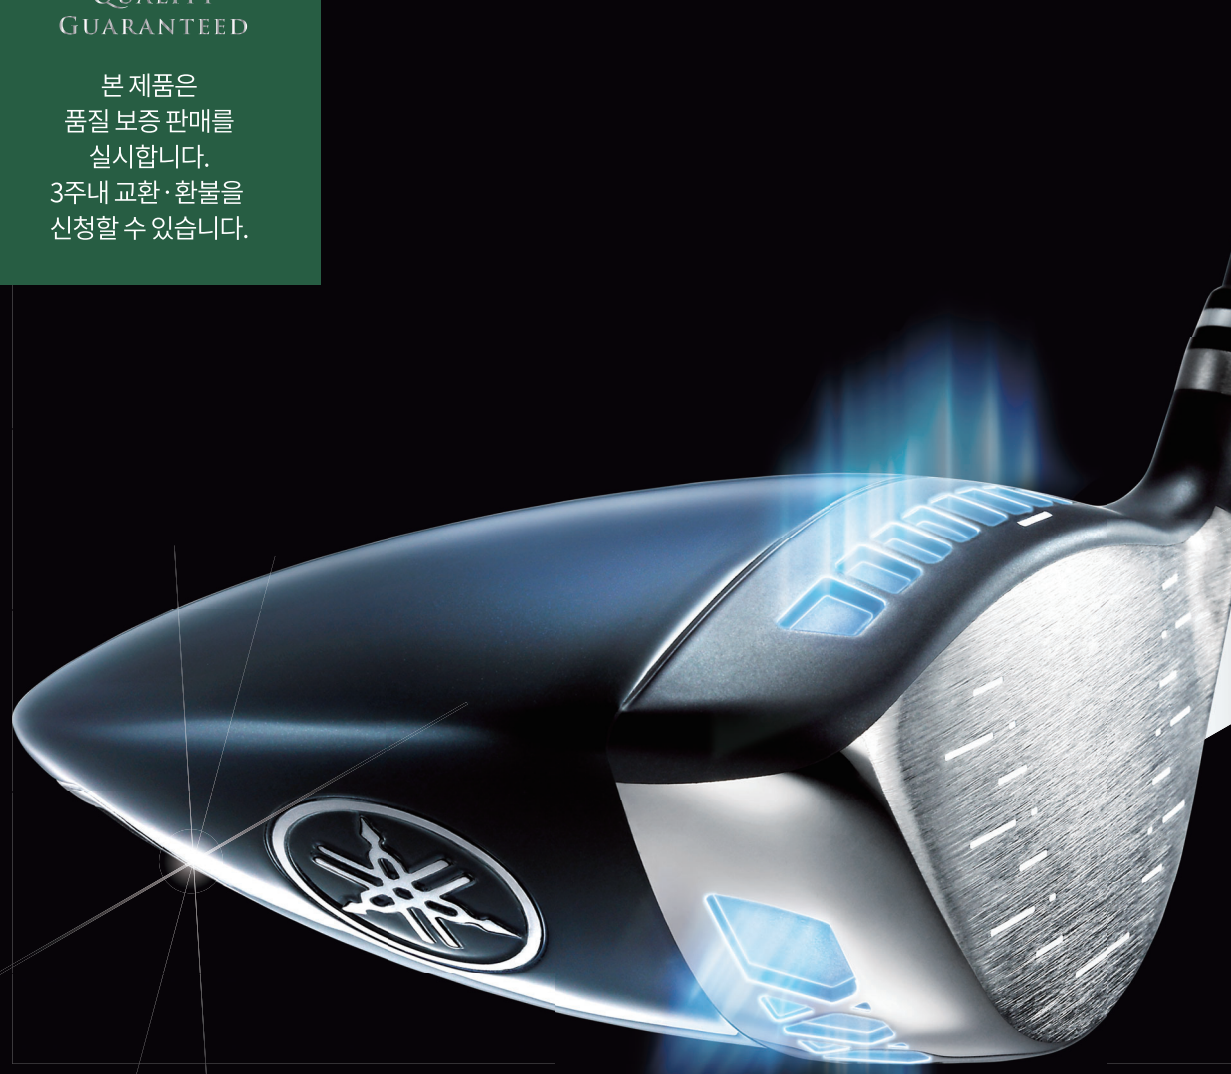

QUALITY GUARANTEED

본 제품은  
품질 보증 판매를  
실시합니다.  
3주내 교환·환불을  
신청할 수 있습니다.

평 생 꼭 한 번 쳐 봐야 할 단 하나 의 아 이 언

**Speed BOX**

헤드 전방에 고압 성형된 20개의 BOX 구조가  
임팩트 에너지를 볼에 집중,  
초속 급상승 비거리 증가

**두 클럽** 짧게 잡으세요  
두 클럽 더 나가니까!

*inpres*

**LD+2**

**Speed RIB FACE**

초박 페이스 후면에 5본의 RIB를  
세로로 세워 볼 초속 급상승, 2클럽 비거리 증가