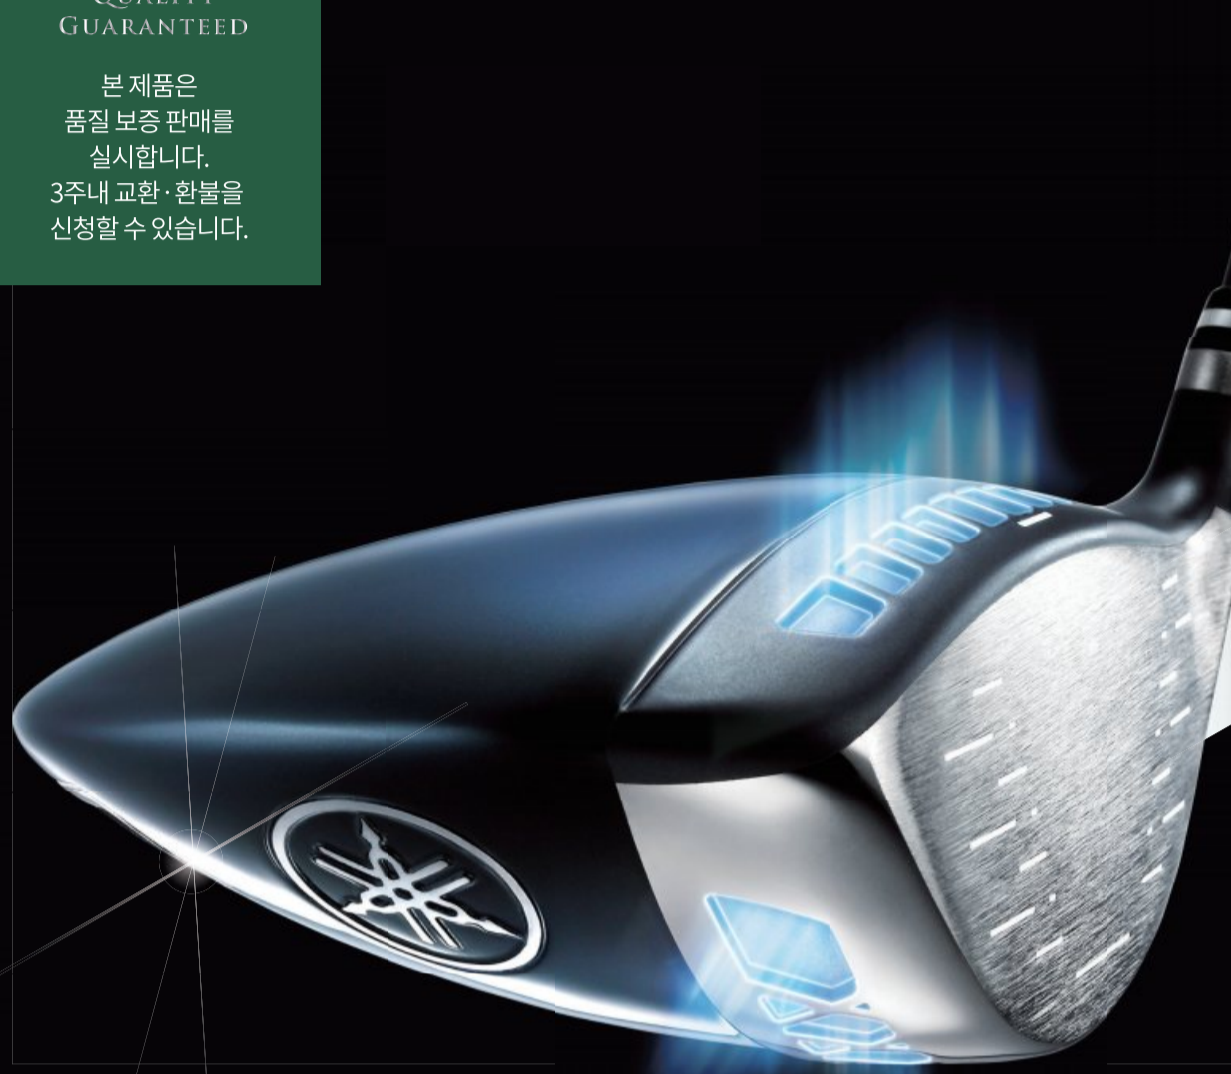

QUALITY GUARANTEED

본 제품은
품질 보증 판매를
실시합니다.
3주내 교환·환불을
신청할 수 있습니다.

평 생 꼭 한 번 쳐 봐야 할 단 하나 의 아 이 언

Speed BOX

헤드 전방에 고압 성형된 20개의 BOX 구조가
임팩트 에너지를 볼에 집중,
초속 급상승 비거리 증가

두 클럽 짧게 잡으세요
두 클럽 더 나가니까!

**inpres
LD+2**

Speed RIB FACE

초박 페이스 후면에 5본의 RIB를
세로로 세워 볼 초속 급상승, 2클럽 비거리 증가