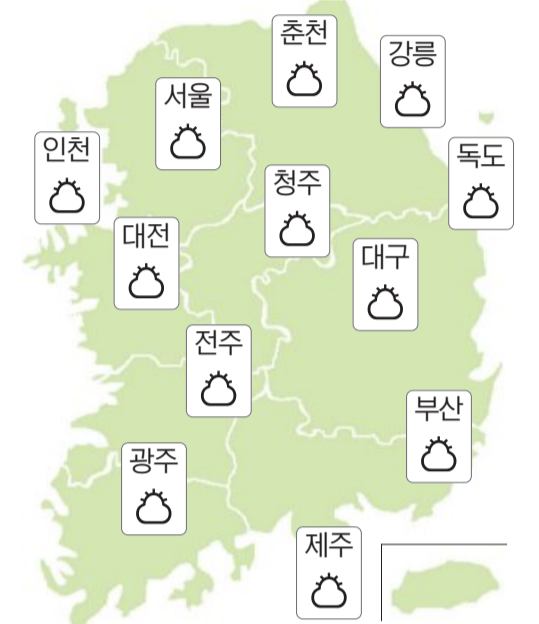

/백희준 기자 bhj@kwangju.co.kr

오늘의 날씨

해돋이	06:52	달뜨기	04:24
해지기	18:35	달짐	14:17

포근한 봄

고기압 가장자리라며 구름 많겠다.

광주	구름많음	4/15	보성	구름많음	3/14
목포	구름많음	4/12	순천	구름많음	4/16
여수	구름많음	6/13	영광	구름많음	1/12
나주	구름많음	2/15	진도	구름많음	4/12
완도	구름많음	6/15	전주	구름많음	3/13
구례	구름많음	3/16	군산	구름많음	2/11
강진	구름많음	4/15	남원	구름많음	3/14
해남	구름많음	2/14	흑산도	구름많음	5/10
장성	구름많음	2/14			

◇ 전국 날씨

◇ 바다 날씨

	오전		오후	
	파고 (m)	파고 (m)	파고 (m)	파고 (m)
서해남부	앞바다	0.5	0.5	0.5
	면바다(북)	0.5~1.0	0.5~1.0	0.5~1.0
남해서부	앞바다	0.5~	0.5~	0.5~
	면바다(서)	1.0~2.0	1.0~2.0	1.0~2.0
	면바다(동)	0.5~1.0	0.5~1.0	0.5~1.0

◇ 물때

목포	간조	만조
	03:50 17:17	11:30 23:35
여수	13:17	07:05
	--:--	18:59