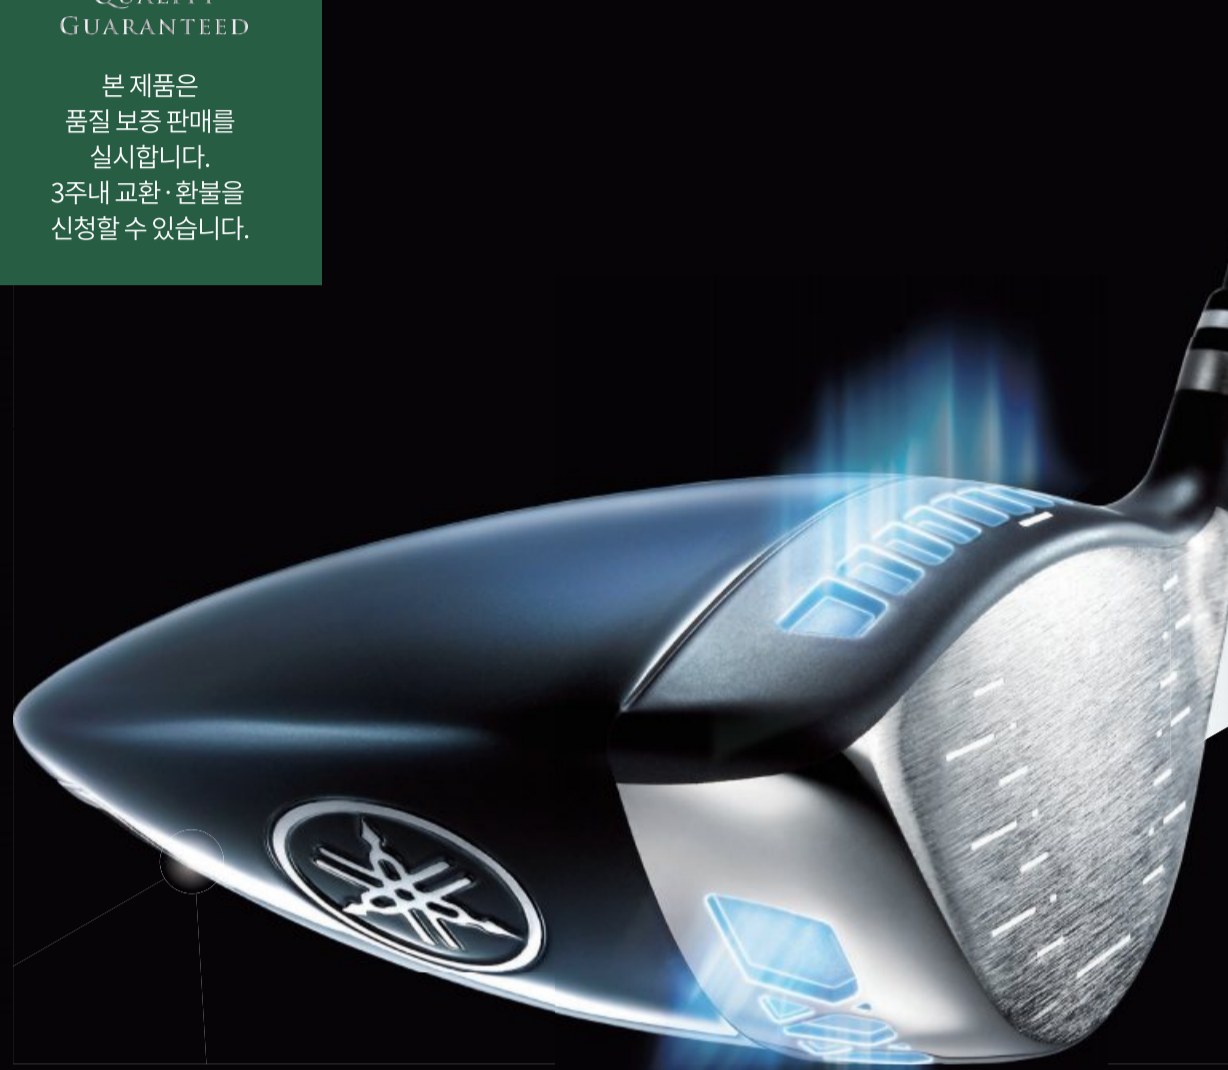

QUALITY GUARANTEED

본 제품은
품질 보증 판매를
실시합니다.
3주내 교환·환불을
신청할 수 있습니다.

평 생 꼭 한 번 쳐 봐 야 할 단 하 나 의 아 이 언

Speed BOX

헤드 전방에 고압 성형된 20개의 BOX 구조가
임팩트 에너지를 볼에 집중,
초속 급상승 비거리 증가

두 클럽 짧게 잡으세요
두 클럽 더 나가니까!

inpres
LD+2

Speed RIB FACE

초박 페이스 후면에 5본의 RIB를
세로로 세워 볼 초속 급상승, 2클럽 비거리 증가

오리엔트골프 02 582 5787 www.yamahagolf.co.kr

야 마 하
경 1 억 원 품
페 스타

총 상금 1억 원
대상 1856명