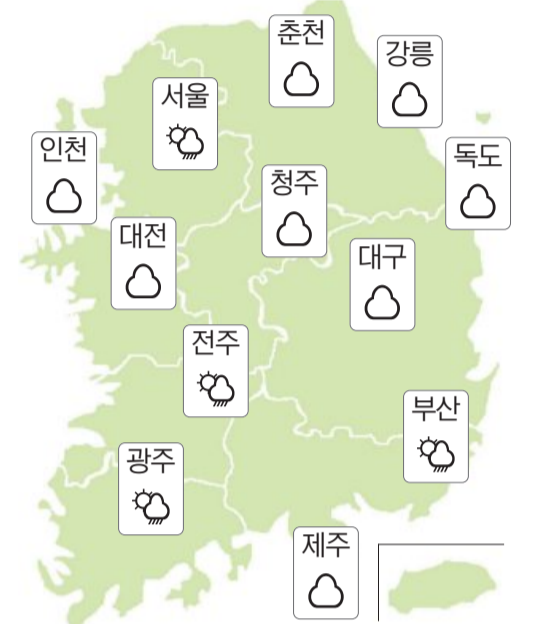

전남도는 지난해까지 벼 7명, 과수 8명, 채소 3명, 발작물 2명, 기타 2명 등 총 22명의 유기농 명인을 지정, 유기농업 확산에 전념하고 있다.

/유현석 기자 chadol@kwangju.co.kr

오경배 영동농장 대표가 클래식·전통음악을 활용한 '그린음악농법'으로 키운 쌀을 선보이고 있다.

## 오늘의 날씨

해돋이	05:46	달뜨기	19:27
해질	19:15	달짐	05:52

### 우산 챙기세요

기압골 영향으로 오후에 비 오는 곳 있겠다.

광주	흐려져비	11/22	보성	흐려져비	9/19
목포	흐려져비	12/20	순천	흐려져비	10/20
여수	흐림	12/18	영광	흐림	10/22
나주	흐려져비	9/21	진도	흐려져비	12/20
완도	흐려져비	13/20	전주	흐려져비	11/23
구례	흐림	8/21	군산	흐림	10/22
강진	흐려져비	10/20	남원	흐림	8/22
해남	흐려져비	10/20	흑산도	흐림	12/18
장성	흐려져비	8/22			

### ◇ 전국 날씨