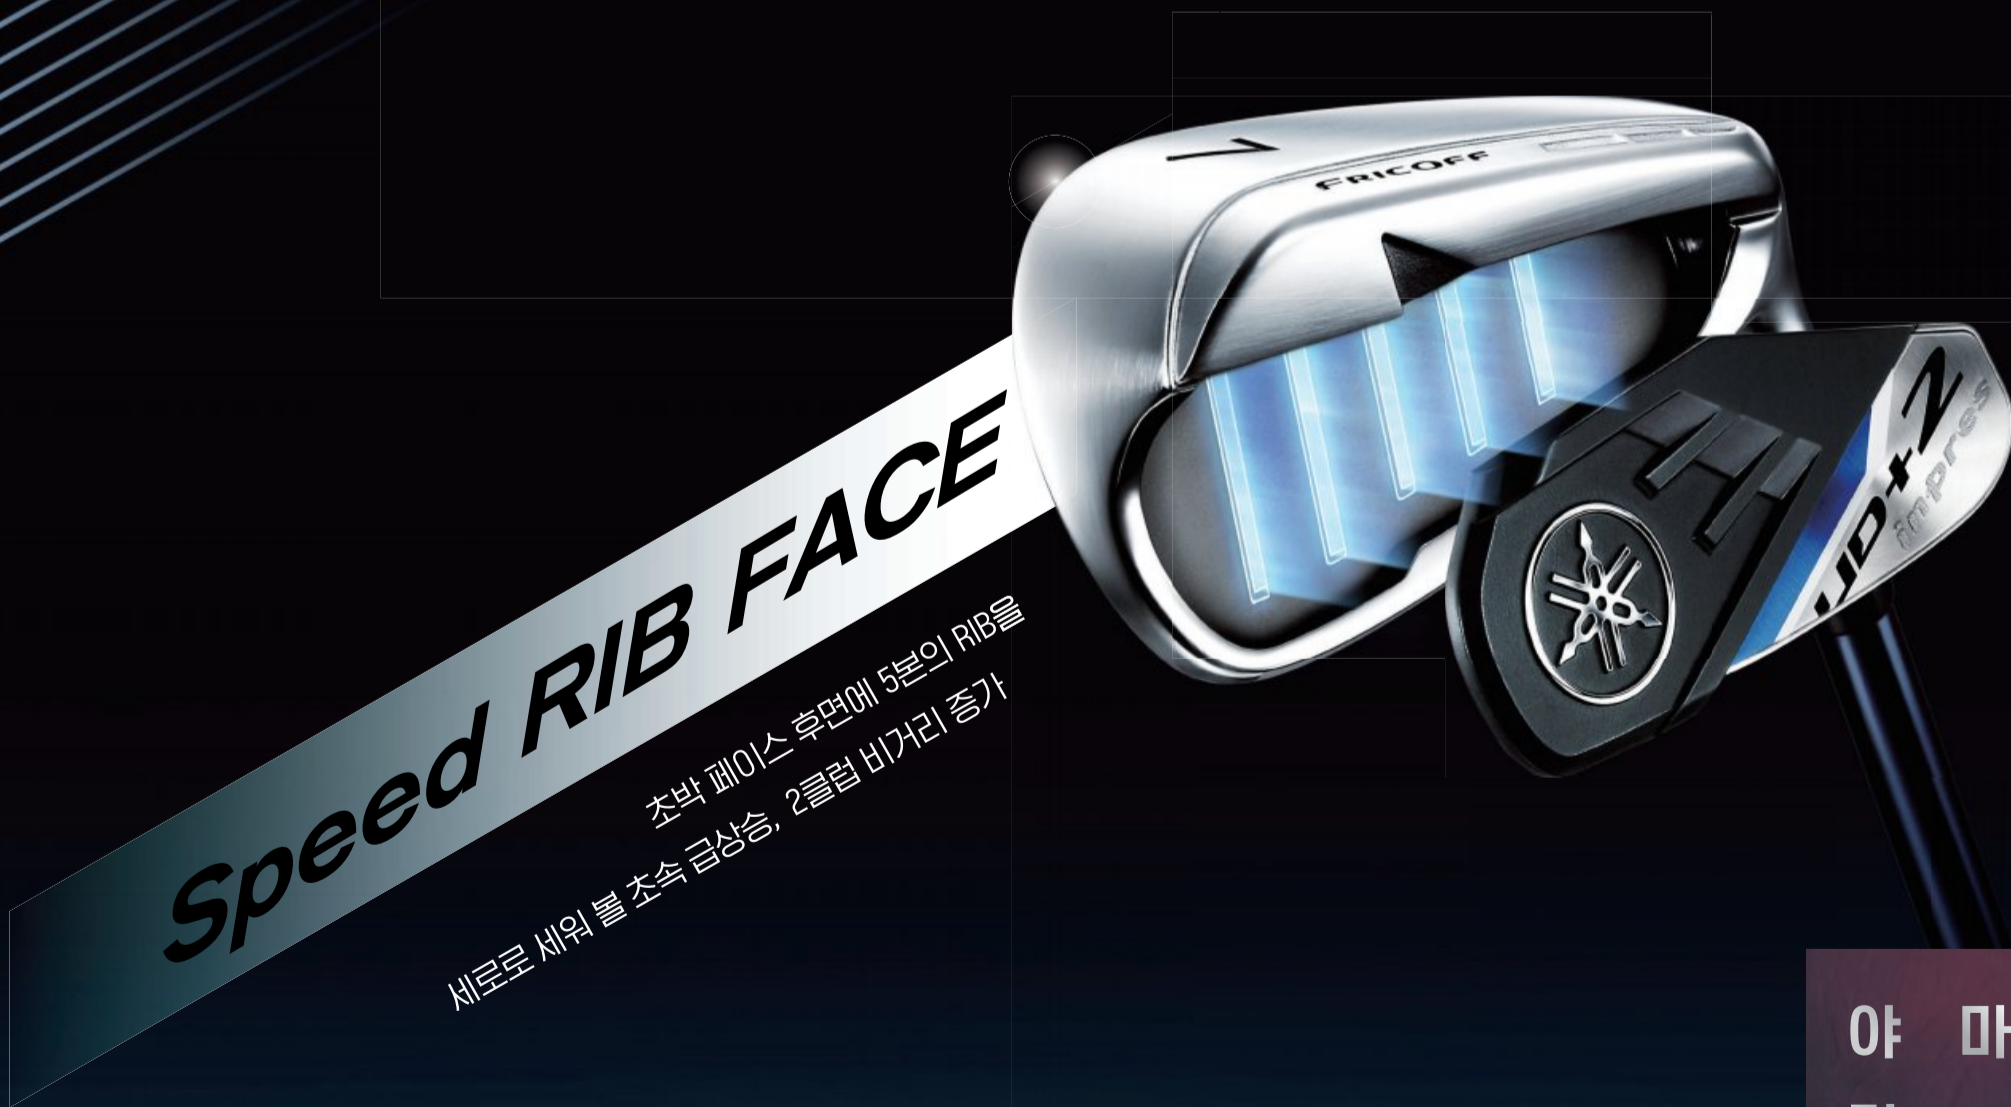

QUALITY GUARANTEED

본 제품은
품질 보증 판매를
실시합니다.
3주내 교환·환불을
신청할 수 있습니다.

평 생 꼭 한 번 쳐 봐야 할 단 하나 의 아 이 언

Speed BOX

헤드 전방에 고압 성형된 20개의 BOX 구조가
임팩트 에너지를 볼에 집중,
초속 급상승 비거리 증가

두 클럽 짧게 잡으세요
두 클럽 더 나가니까!

**inpres
LD+2**

Speed RIB FACE

초박 페이스 후면에 5본의 RIB를
세로로 세워 볼 초속 급상승, 2클럽 비거리 증가

오리엔트골프 02 582 5787 www.yamahagolf.co.kr

야 마 하
경 1 억 원 품
페 스타

총 상금 1억 원
대상 1856명